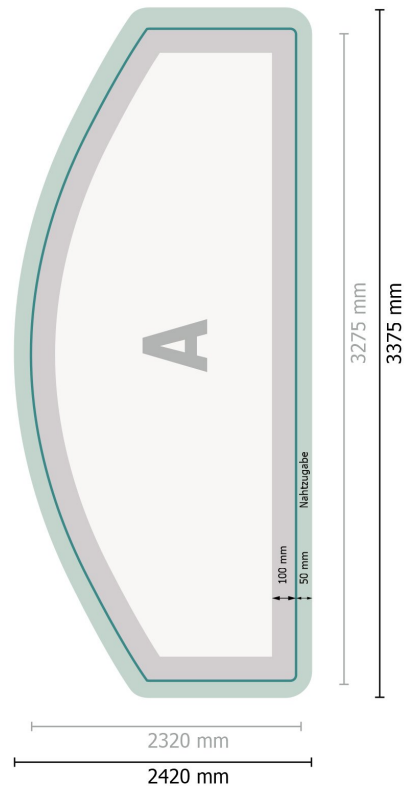

Zipper-Wall inkl. Druck, gebogen, 300 x 230 cm

Datenformat:
337,5 x 242 cm

Überfüllung:
50 mm

Endformat:
327,5 x 232 cm

Sicherheitsabstand:
100 mm
Abstand der Texte/Informationen zum Rand des Endformats, dies verhindert unerwünschten Anschnitt.

Produktabmessungen:
300 x 230 cm

Zeichenerklärung

A Leserichtung

— Endformat

— Datenformat

 Hier wird geschnitten/gestanz

 Nahtzugabe

Bitte beachten Sie:

Druckdatenhinweise finden Sie unter dem Menüpunkt *Druckdaten* auf www.onlineprinters.at

Zipper-Wall inkl. Druck, gebogen, 300 x 230 cm

Formatansicht um 90 Grad gedreht.

Datenformat:
337,5 x 242 cm

Überfüllung:
50 mm

Endformat:
327,5 x 232 cm

Sicherheitsabstand:
100 mm
Abstand der Texte/Informationen zum Rand des Endformats, dies verhindert unerwünschten Anschnitt.

Produktabmessungen:
300 x 230 cm

Bitte beachten Sie: