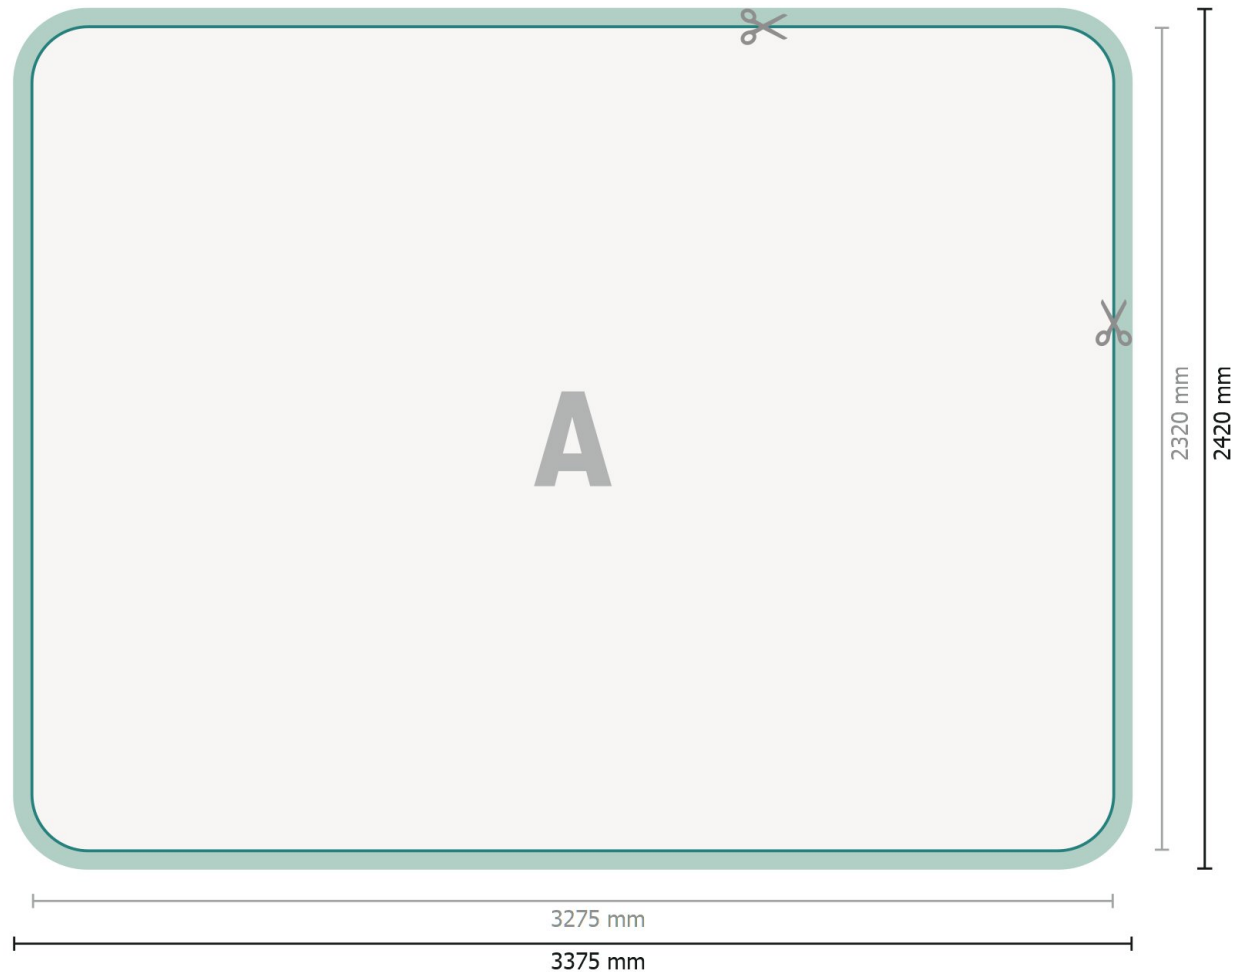

Zipper-Wall inkl. Druck, gebogen, 300 x 230 cm

Datenformat:
337,5 x 242 cm

Überfüllung:
50 mm

Endformat:
327,5 x 232 cm

Sicherheitsabstand:
100 mm
Abstand der Texte/Informationen zum Rand des Endformats, dies verhindert unerwünschten Anschnitt.

Produktabmessungen:
300 x 230 cm

Zeichenerklärung

A Leserichtung

— Endformat

— Datenformat

 Hier wird geschnitten/gestanz

 Nahtzugabe

Bitte beachten Sie:

Druckdatenhinweise finden Sie unter dem Menüpunkt *Druckdaten* auf www.onlineprinters.at

Zipper-Wall inkl. Druck, gebogen, 300 x 230 cm

Formatansicht um 90 Grad gedreht.

Datenformat:
337,5 x 242 cm

Überfüllung:
50 mm

Endformat:
327,5 x 232 cm

Sicherheitsabstand:
100 mm
Abstand der Texte/Informationen zum Rand des Endformats, dies verhindert unerwünschten Anschnitt.

Produktabmessungen:
300 x 230 cm

Bitte beachten Sie: