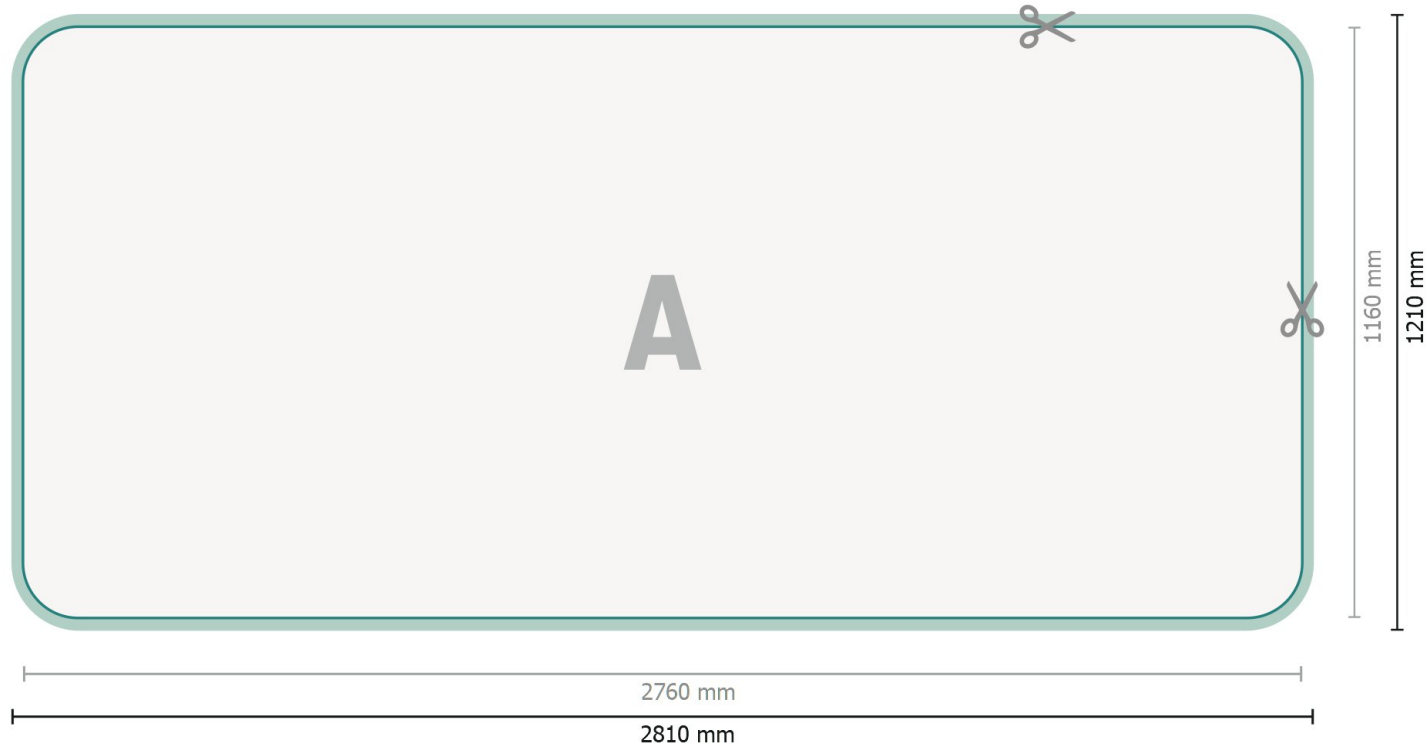

Zipper-Wall inkl. Druck, gebogen, 500 x 230 cm

Datenformat:
281 x 121 cm

Überfüllung:
25 mm

Endformat:
276 x 116 cm

Sicherheitsabstand:
100 mm
Abstand der Texte/Informationen zum Rand des Endformats, dies verhindert unerwünschten Anschnitt.

Produktabmessungen:
500 x 230 cm

Zeichenerklärung

A Leserichtung

— Endformat

— Datenformat

✂ Hier wird geschnitten/gestanz

■ Nahtzugabe

Bitte beachten Sie:

Druckdatenhinweise finden Sie unter dem Menüpunkt *Druckdaten* auf www.onlineprinters.at

Zipper-Wall inkl. Druck, gebogen, 500 x 230 cm

Formatansicht um 90 Grad gedreht.

Datenformat:
281 x 121 cm

Überfüllung:
25 mm

Endformat:
276 x 116 cm

Sicherheitsabstand:
100 mm
Abstand der Texte/Informationen zum Rand des Endformats, dies verhindert unerwünschten Anschnitt.

Produktabmessungen:
500 x 230 cm

Bitte beachten Sie:

Beschnittzugabe und Sicherheitsabstand wie angegeben anlegen.