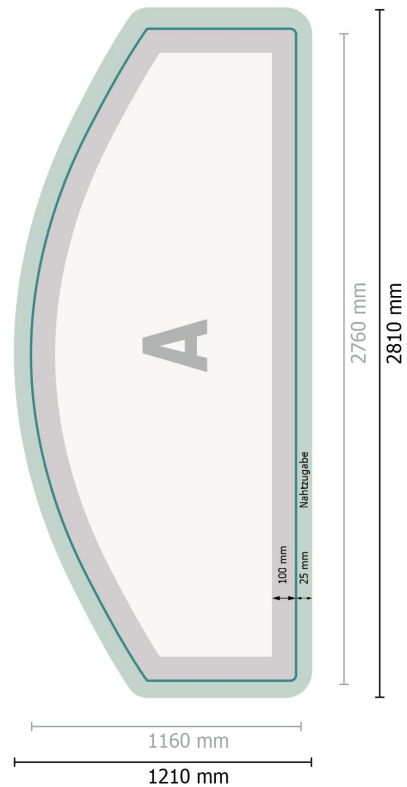

Zipper-Wall inkl. Druck, gebogen, 500 x 230 cm

Datenformat:
281 x 121 cm

Überfüllung:
25 mm

Endformat:
276 x 116 cm

Sicherheitsabstand:
100 mm
Abstand der Texte/Informationen zum Rand des Endformats, dies verhindert unerwünschten Anschnitt.

Produktabmessungen:
500 x 230 cm

Zeichenerklärung

A Leserichtung

— Endformat

— Datenformat

✂ Hier wird geschnitten/gestanz

■ Nahtzugabe

Bitte beachten Sie:

Druckdatenhinweise finden Sie unter dem Menüpunkt *Druckdaten* auf www.onlineprinters.at

Zipper-Wall inkl. Druck, gebogen, 500 x 230 cm

Formatansicht um 90 Grad gedreht.

Datenformat:
281 x 121 cm

Überfüllung:
25 mm

Endformat:
276 x 116 cm

Sicherheitsabstand:
100 mm
Abstand der Texte/Informationen zum Rand des Endformats, dies verhindert unerwünschten Anschnitt.

Produktabmessungen:
500 x 230 cm

Bitte beachten Sie:

Beschnittzugabe und Sicherheitsabstand wie angegeben anlegen.