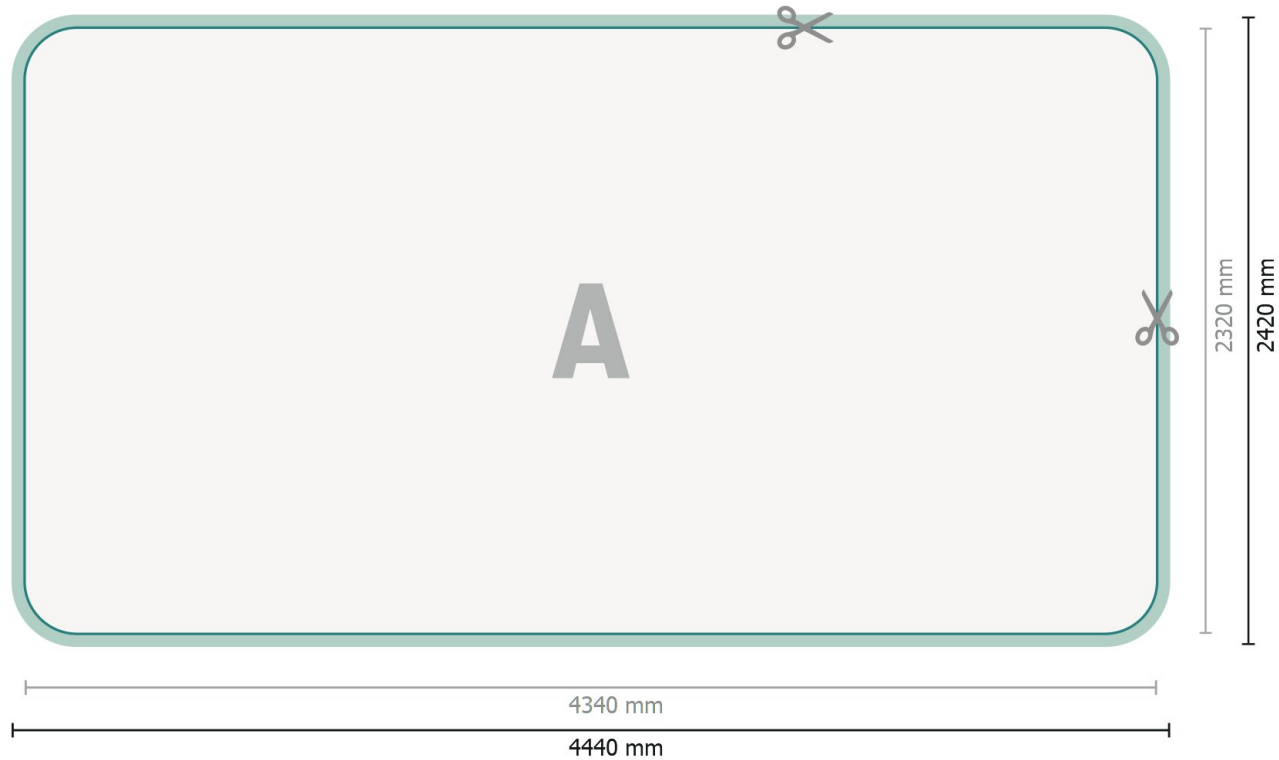

# Zipper-Wall - nur Druck, gebogen, 400 x 230 cm

**Datenformat:**  
444 x 242 cm

**Überfüllung:**  
50 mm

**Endformat:**  
434 x 232 cm

**Sicherheitsabstand:**  
100 mm  
Abstand der Texte/Informationen zum Rand des Endformats, dies verhindert unerwünschten Anschnitt.

**Produktabmessungen:**  
400 x 230 cm

# Zipper-Wall - nur Druck, gebogen, 400 x 230 cm

Formatansicht um 90 Grad gedreht.

**Datenformat:**  
444 x 242 cm

**Überfüllung:**  
50 mm

**Endformat:**  
434 x 232 cm

**Sicherheitsabstand:**  
100 mm  
Abstand der Texte/Informationen zum Rand des Endformats, dies verhindert unerwünschten Anschnitt.