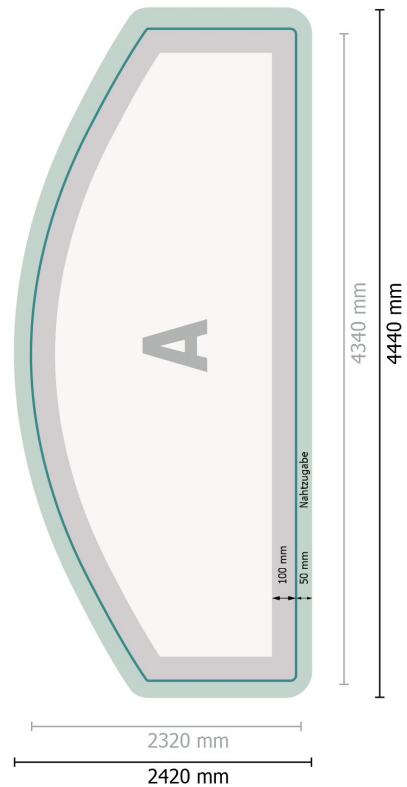

# Zipper-Wall - nur Druck, gebogen, 400 x 230 cm

**Datenformat:**  
444 x 242 cm

**Überfüllung:**  
50 mm

**Endformat:**  
434 x 232 cm

**Sicherheitsabstand:**  
100 mm  
Abstand der Texte/Informationen zum Rand des Endformats, dies verhindert unerwünschten Anschnitt.

## Zeichenerklärung

**A** Leserichtung

┌─┐ Endformat

┌──┐ Datenformat

✂ Hier wird geschnitten/gestanz

█ Nahtzugabe

# Zipper-Wall - nur Druck, gebogen, 400 x 230 cm

Formatansicht um 90 Grad gedreht.

**Datenformat:**  
444 x 242 cm

**Überfüllung:**  
50 mm

**Endformat:**  
434 x 232 cm

**Sicherheitsabstand:**  
100 mm  
Abstand der Texte/Informationen zum Rand des Endformats, dies verhindert unerwünschten Anschnitt.

**Produktabmessungen:**  
400 x 230 cm