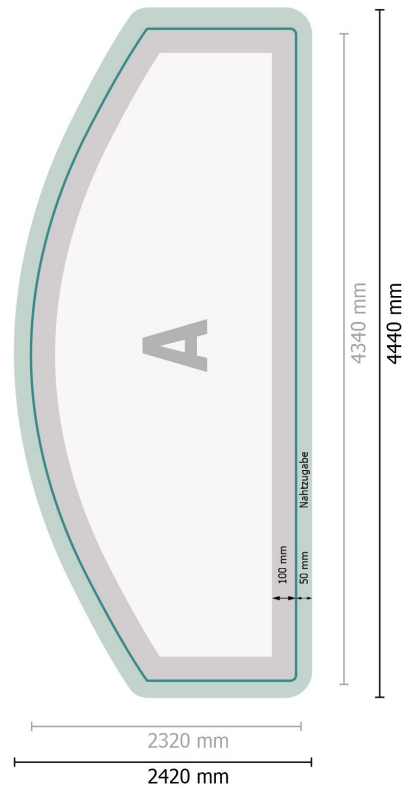

## Datenformat (inkl. 50 mm Nahtzugabe):

444 x 242 cm

## Endformat:

434 x 232 cm

## Produktabmessungen:

400 x 230 cm

# Zipper-Wall inkl. Druck, gebogen, 400 x 230 cm

Formatansicht um 90 Grad gedreht.

**Datenformat (inkl. 50 mm Nahtzugabe):**

444 x 242 cm

**Endformat:**

434 x 232 cm

**Produktabmessungen:**

400 x 230 cm