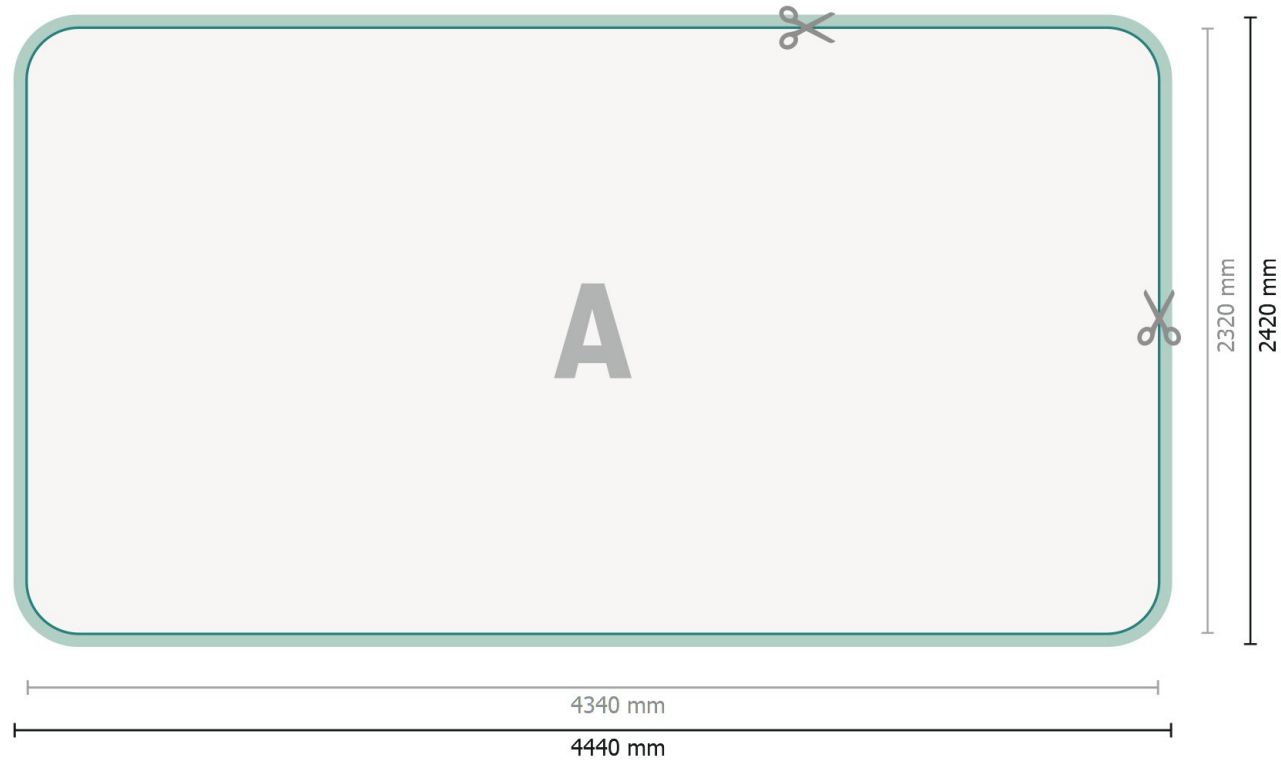

# Zipper-Wall inkl. Druck, gebogen, 400 x 230 cm

## Datenformat (inkl. 50 mm Nahtzugabe):

444 x 242 cm

## Produktabmessungen:

400 x 230 cm

# Zipper-Wall inkl. Druck, gebogen, 400 x 230 cm

Formatansicht um 90 Grad gedreht.

**Datenformat (inkl. 50 mm Nahtzugabe):**

444 x 242 cm

**Endformat:**

434 x 232 cm

**Produktabmessungen:**

400 x 230 cm