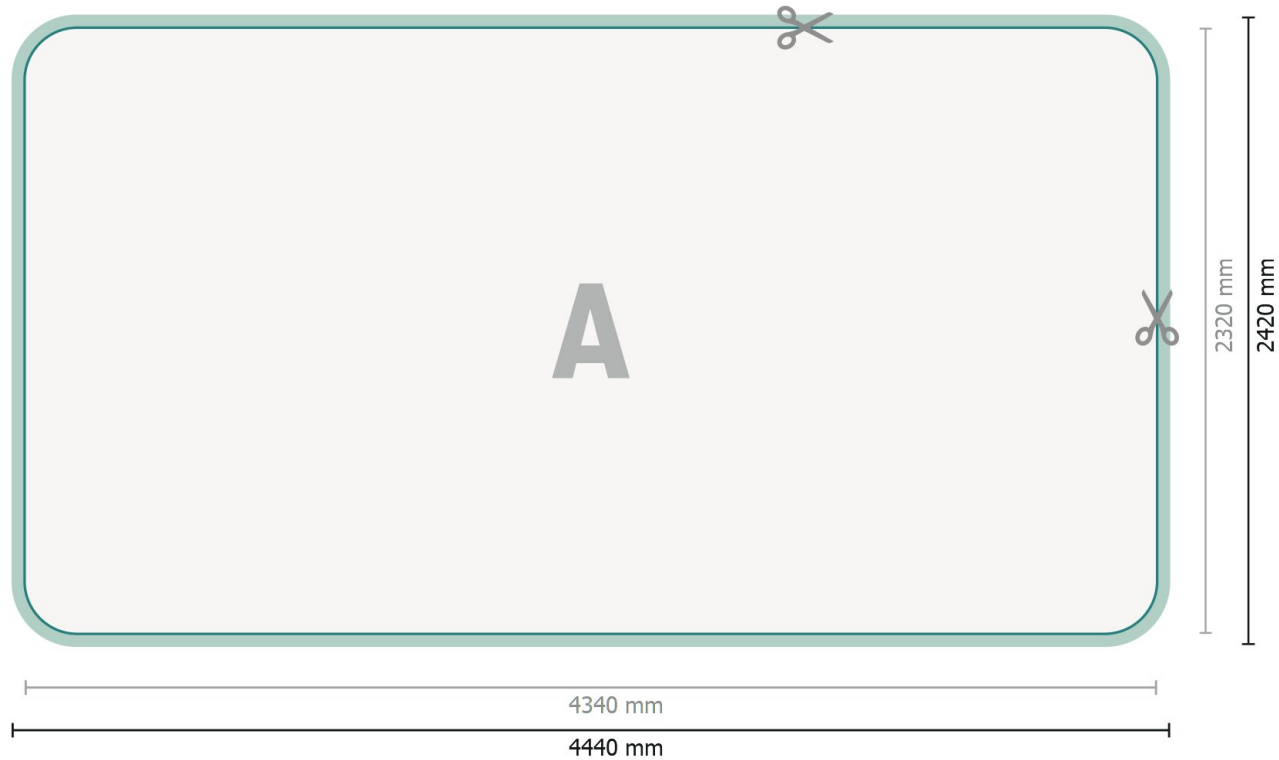

Zipper-Wall inkl. Druck, gebogen, 400 x 230 cm

Datenformat:
444 x 242 cm

Überfüllung:
50 mm

Endformat:
434 x 232 cm

Sicherheitsabstand:
100 mm
Abstand der Texte/Informationen zum Rand des Endformats, dies verhindert unerwünschten Anschnitt.

Produktabmessungen:
400 x 230 cm

Zeichenerklärung

A Leserichtung

— Endformat

— Datenformat

✂ Hier wird geschnitten/gestanz

■ Nahtzugabe

Bitte beachten Sie:

Druckdatenhinweise finden Sie unter dem Menüpunkt *Druckdaten* auf www.onlineprinters.at

Zipper-Wall inkl. Druck, gebogen, 400 x 230 cm

Formatansicht um 90 Grad gedreht.

Datenformat:
444 x 242 cm

Überfüllung:
50 mm

Endformat:
434 x 232 cm

Sicherheitsabstand:
100 mm
Abstand der Texte/Informationen zum Rand des Endformats, dies verhindert unerwünschten Anschnitt.

Produktabmessungen:
400 x 230 cm

Bitte beachten Sie:

Beschnittzugabe und Sicherheitsabstand wie angegeben anlegen.