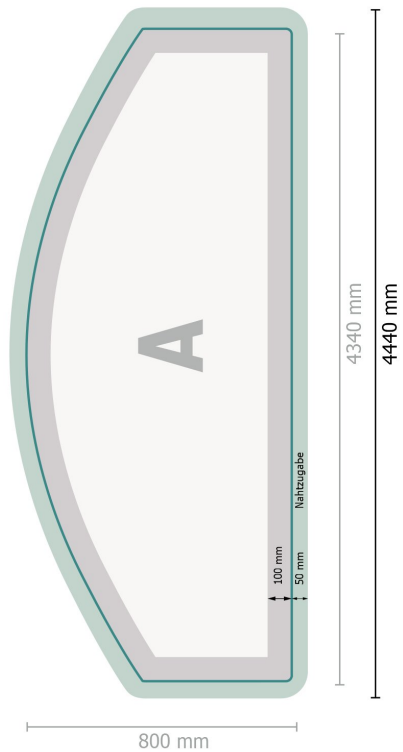

Zipper-Wall inkl. Druck, gebogen, 400 x 230 cm

Datenformat:
444 x 242 cm

Überfüllung:
50 mm

Endformat:
434 x 232 cm

Sicherheitsabstand:
100 mm
Abstand der Texte/Informationen zum Rand des Endformats, dies verhindert unerwünschten Anschnitt.

Produktabmessungen:
400 x 230 cm

Zeichenerklärung

A Leserichtung

— Endformat

— Datenformat

✂ Hier wird geschnitten/gestanz

■ Nahtzugabe

Bitte beachten Sie:

Druckdatenhinweise finden Sie unter dem Menüpunkt *Druckdaten* auf www.onlineprinters.at

Zipper-Wall inkl. Druck, gebogen, 400 x 230 cm

Formatansicht um 90 Grad gedreht.

Datenformat:
444 x 242 cm

Überfüllung:
50 mm

Endformat:
434 x 232 cm

Sicherheitsabstand:
100 mm
Abstand der Texte/Informationen zum Rand des Endformats, dies verhindert unerwünschten Anschnitt.

Produktabmessungen:
400 x 230 cm

Bitte beachten Sie:

Beschnittzugabe und Sicherheitsabstand wie angegeben anlegen.