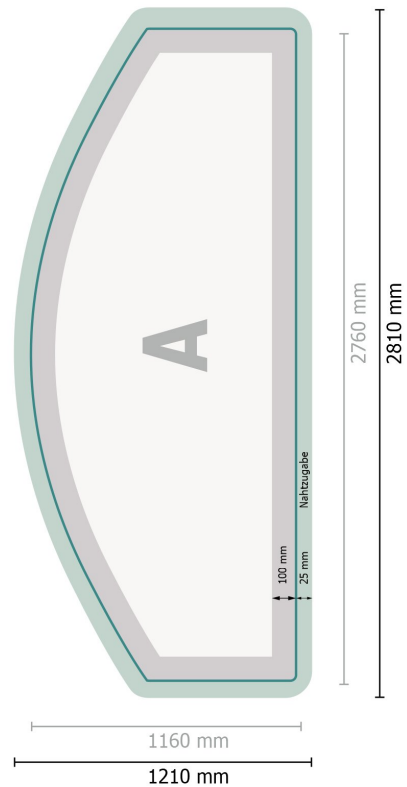

# Zipper-Wall - nur Druck, gebogen, 500 x 230 cm

## Datenformat (inkl. 25 mm Nahtzugabe):

281 x 121 cm

## Endformat:

276 x 116 cm

# Zipper-Wall - nur Druck, gebogen, 500 x 230 cm

Formatansicht um 90 Grad gedreht.

**Datenformat (inkl. 25 mm Nahtzugabe):**

281 x 121 cm

**Endformat:**

276 x 116 cm

**Produktabmessungen:**

500 x 230 cm