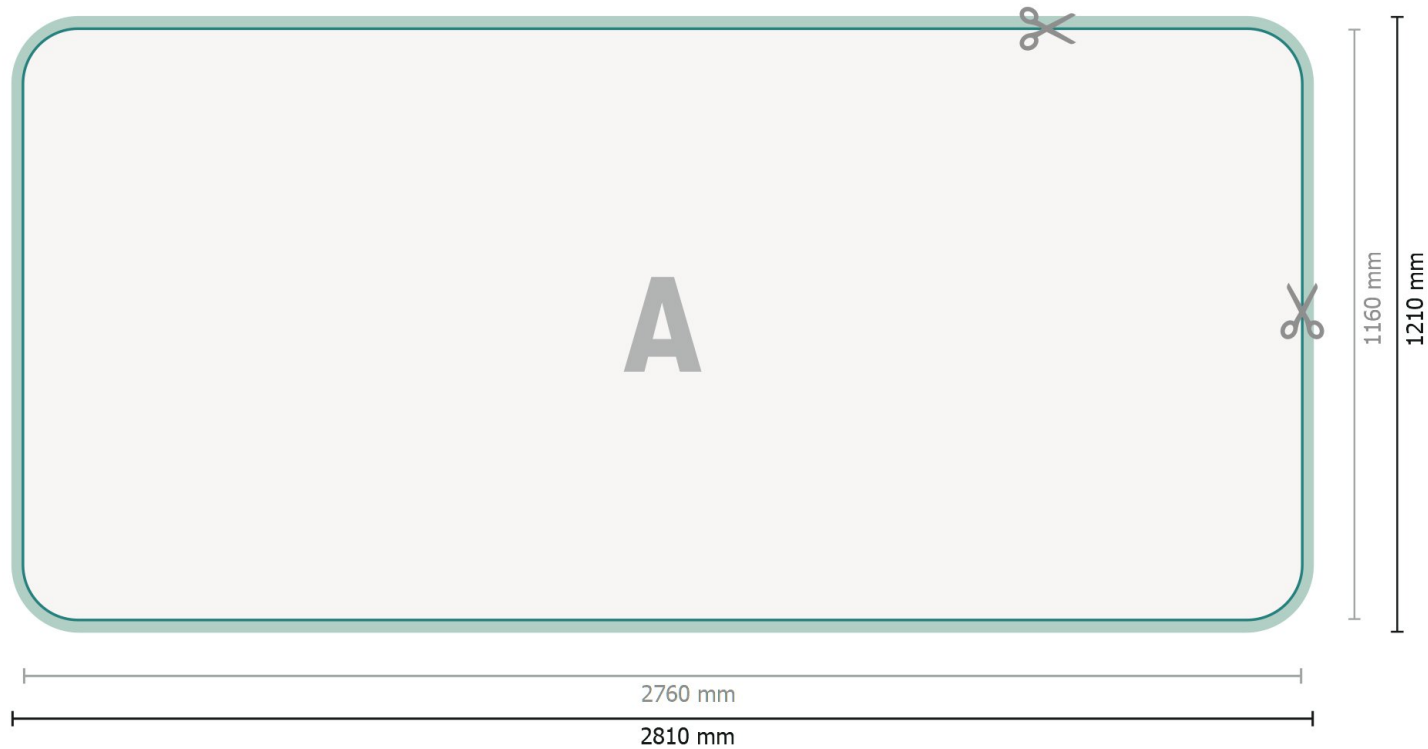

# Zipper-Wall - nur Druck, gebogen, 500 x 230 cm

## Datenformat (inkl. 25 mm Nahtzugabe):

281 x 121 cm

## Produktabmessungen:

500 x 230 cm

# Zipper-Wall - nur Druck, gebogen, 500 x 230 cm

Formatansicht um 90 Grad gedreht.

**Datenformat (inkl. 25 mm Nahtzugabe):**

281 x 121 cm

**Endformat:**

276 x 116 cm

**Produktabmessungen:**

500 x 230 cm