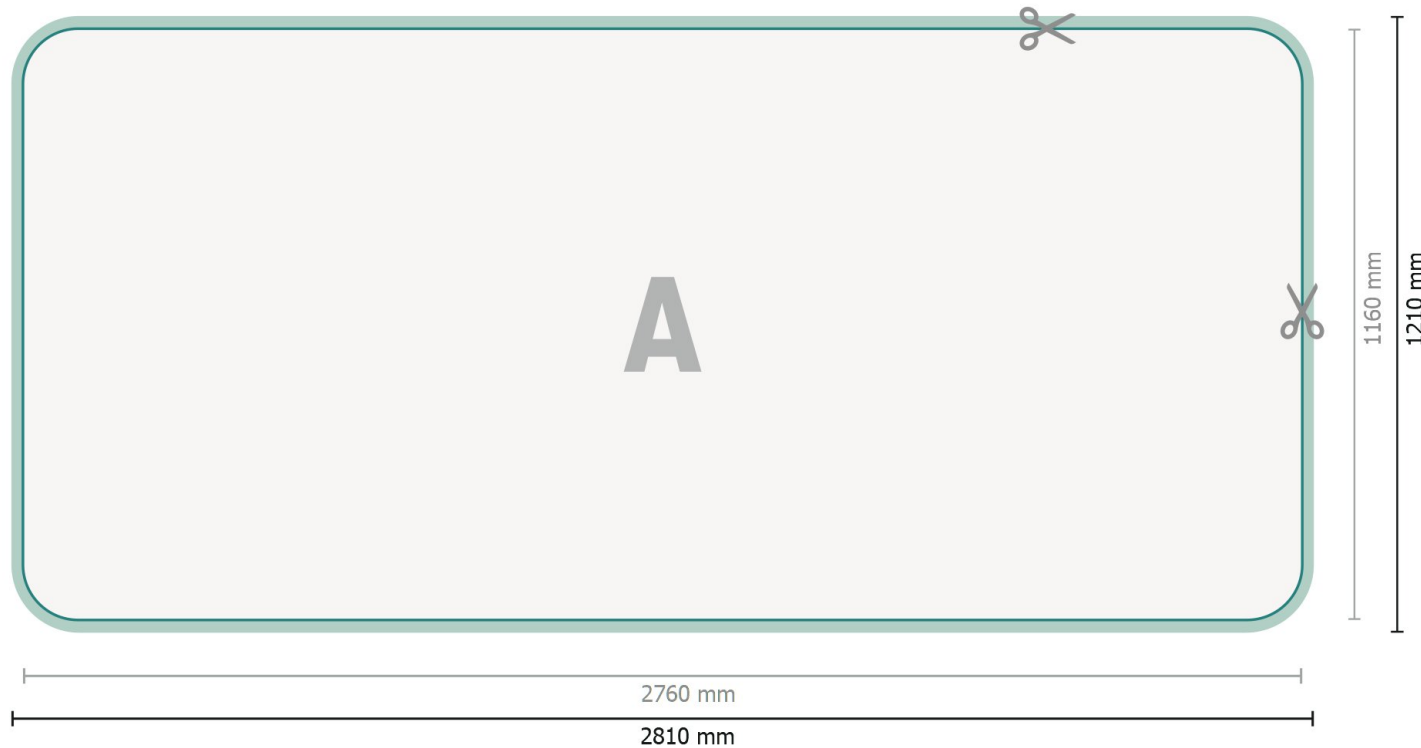

Zipper-Wall - nur Druck, gebogen, 500 x 230 cm

Datenformat:
281 x 121 cm

Überfüllung:
25 mm

Endformat:
276 x 116 cm

Sicherheitsabstand:
100 mm
Abstand der Texte/Informationen zum Rand des Endformats, dies verhindert unerwünschten Anschnitt.

Produktabmessungen:
500 x 230 cm

Zeichenerklärung

A Leserichtung

— Endformat

— Datenformat

✂ Hier wird geschnitten/gestanz

■ Nahtzugabe

Bitte beachten Sie:

Druckdatenhinweise finden Sie unter dem Menüpunkt *Druckdaten* auf www.onlineprinters.at

Zipper-Wall - nur Druck, gebogen, 500 x 230 cm

Formatansicht um 90 Grad gedreht.

Datenformat:
281 x 121 cm

Überfüllung:
25 mm

Endformat:
276 x 116 cm

Sicherheitsabstand:
100 mm
Abstand der Texte/Informationen zum Rand des Endformats, dies verhindert unerwünschten Anschnitt.

Produktabmessungen:
500 x 230 cm

Bitte beachten Sie:

Beschnittzugabe und Sicherheitsabstand wie angegeben anlegen.