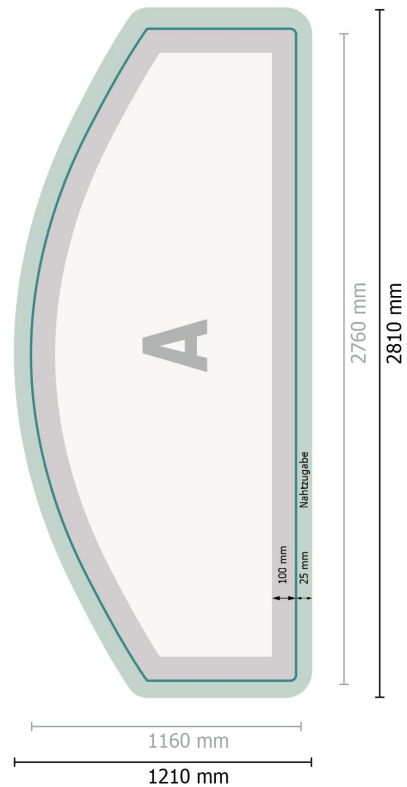

Zipper-Wall - nur Druck, gebogen, 500 x 230 cm

Datenformat:
281 x 121 cm

Überfüllung:
25 mm

Endformat:
276 x 116 cm

Sicherheitsabstand:
100 mm
Abstand der Texte/Informationen zum Rand des Endformats, dies verhindert unerwünschten Anschnitt.

Produktabmessungen:
500 x 230 cm

Zeichenerklärung

A Leserichtung

— Endformat

— Datenformat

✂ Hier wird geschnitten/gestanz

■ Nahtzugabe

Bitte beachten Sie:

Druckdatenhinweise finden Sie unter dem Menüpunkt *Druckdaten* auf www.onlineprinters.at

Zipper-Wall - nur Druck, gebogen, 500 x 230 cm

Formatansicht um 90 Grad gedreht.

Datenformat:
281 x 121 cm

Überfüllung:
25 mm

Endformat:
276 x 116 cm

Sicherheitsabstand:
100 mm
Abstand der Texte/Informationen zum Rand des Endformats, dies verhindert unerwünschten Anschnitt.

Produktabmessungen:
500 x 230 cm

Bitte beachten Sie:

Beschnittzugabe und Sicherheitsabstand wie angegeben anlegen.