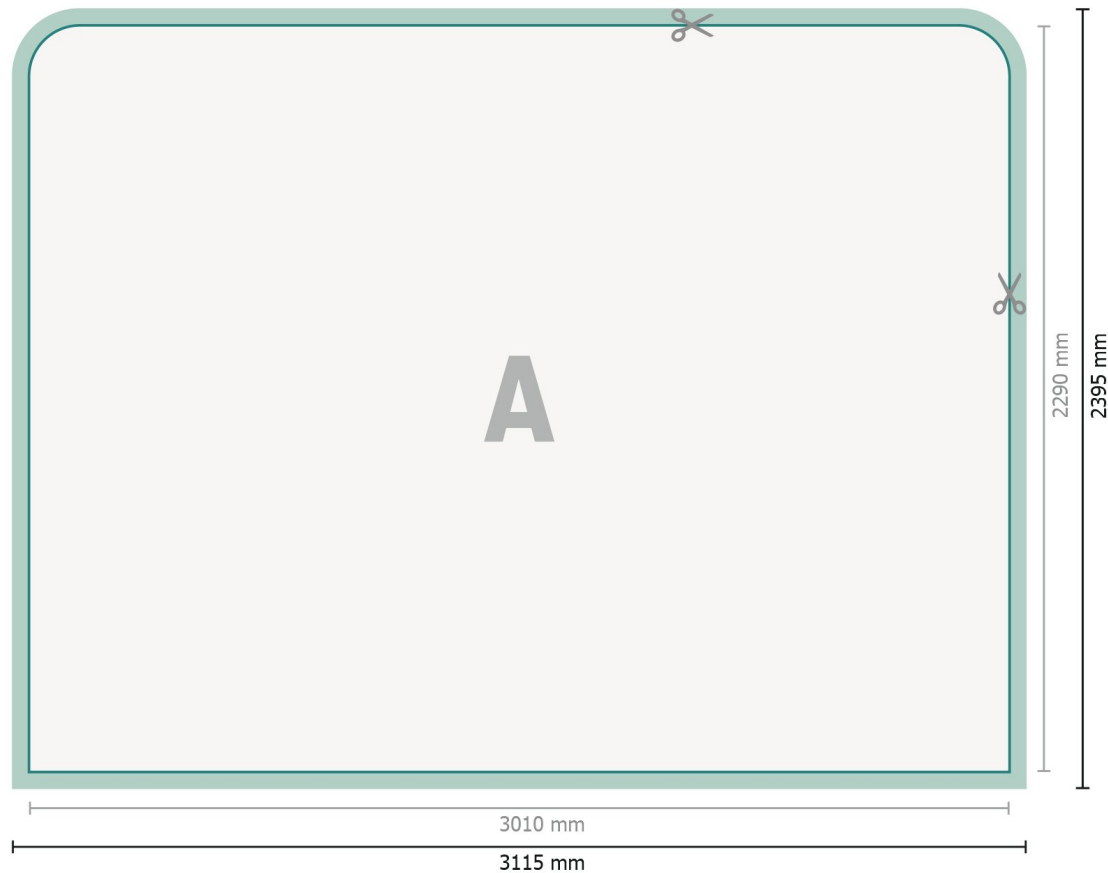

# Datenblatt

Zipper-Wall inkl. Druck, gerade, 300 x 230 cm

**Datenformat (inkl. 52,5 mm Nahtzugabe):**

311,5 x 239,5 cm

**Endformat:**

301 x 229 cm

**Produktabmessungen:**

300 x 230 cm

**Zeichenerklärung**

- A** Leserichtung
- ┆┆ Endformat
- ┆┆ Datenformat
- ✂ Hier wird geschnitten/gestanzt
- Nahtzugabe