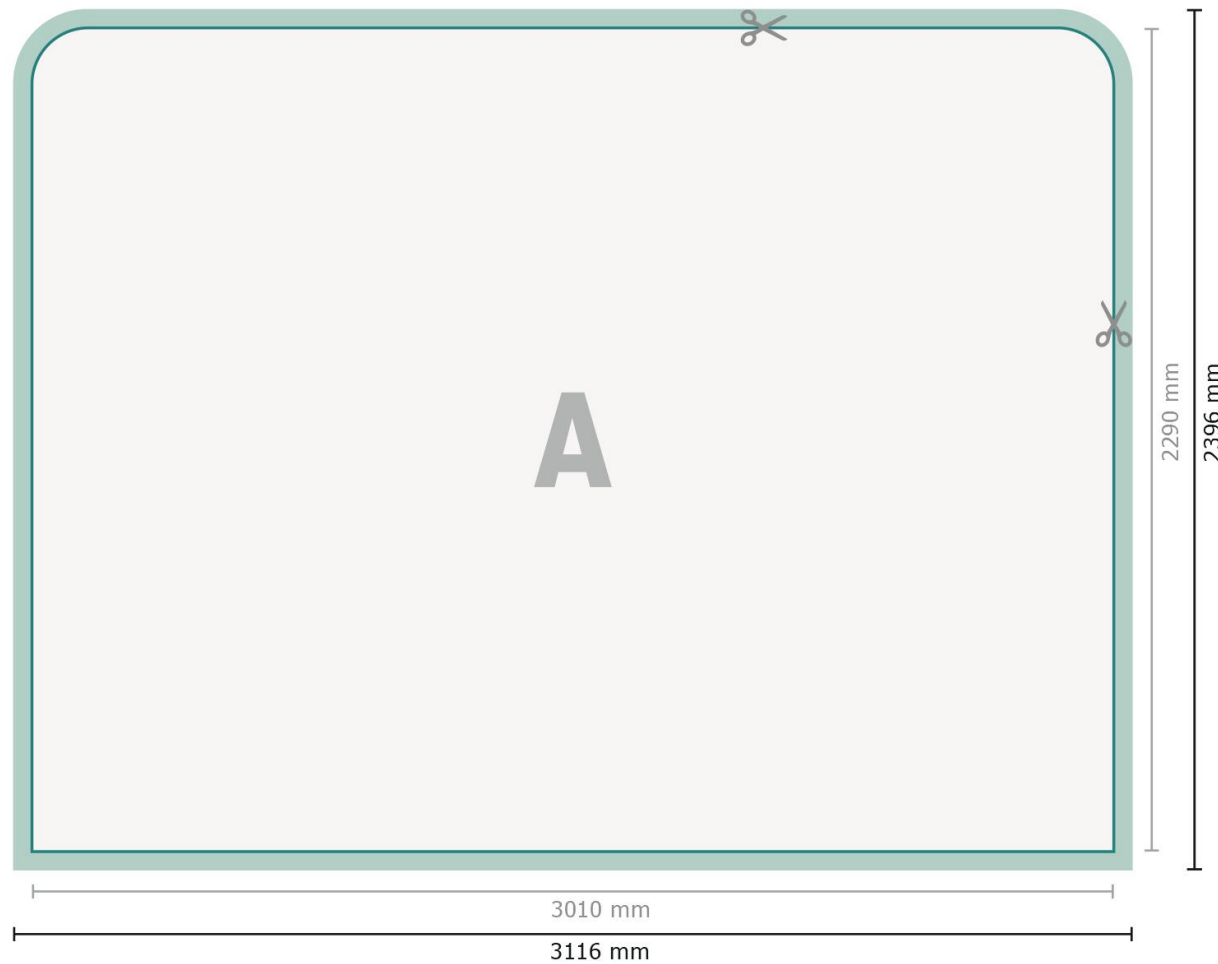

Zipper-Wall inkl. Druck, gerade, 300 x 230 cm

**Datenformat:**

311,6 x 239,6 cm

Überfüllung:

53 mm

Endformat:

301 x 229 cm

Sicherheitsabstand:

100 mm

Abstand der Texte/Informationen zum Rand des Endformats, dies verhindert unerwünschten Anschnitt.

Produktabmessungen:

300 x 230 cm

Zeichenerklärung

A Leserichtung

— Endformat

— Datenformat