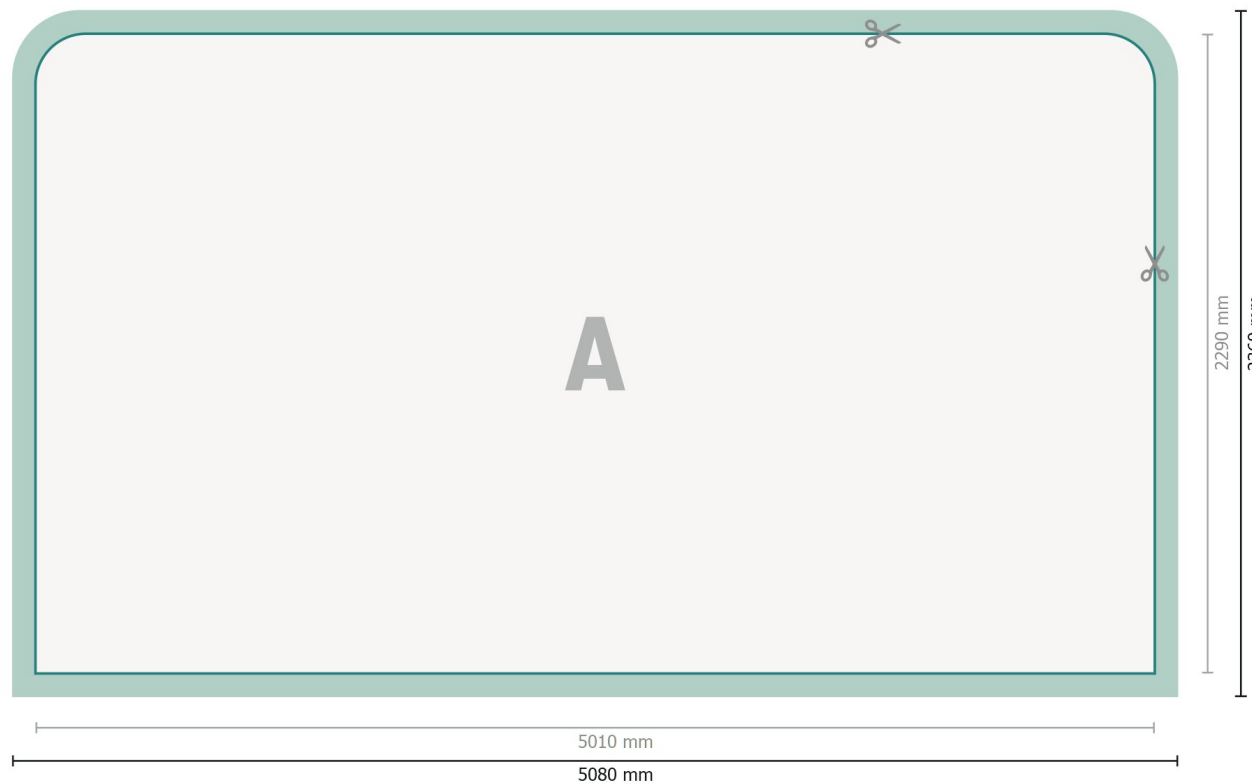

Datenblatt

Zipper-Wall inkl. Druck, gerade, 500 x 230 cm

Datenformat (inkl. 35 mm Nahtzugabe):
508 x 236 cm

Endformat:
501 x 229 cm

Produktabmessungen:
500 x 230 cm

Zeichenerklärung

- A** Leserichtung
- ┌─┐ Endformat
- ┌─┐ Datenformat
- ✂ Hier wird geschnitten/ge-
stanzt
- Nahtzugabe

Bitte beachten Sie:

Beschnittzugabe und Sicherheitsabstand wie angegeben anlegen.

Hintergrundfarben, Bilder oder Grafiken bis an den Rand des Datenformates anlegen.

Bei der Produktion können durch das Schneiden, Stanzen und Falzen Toleranzen auftreten.