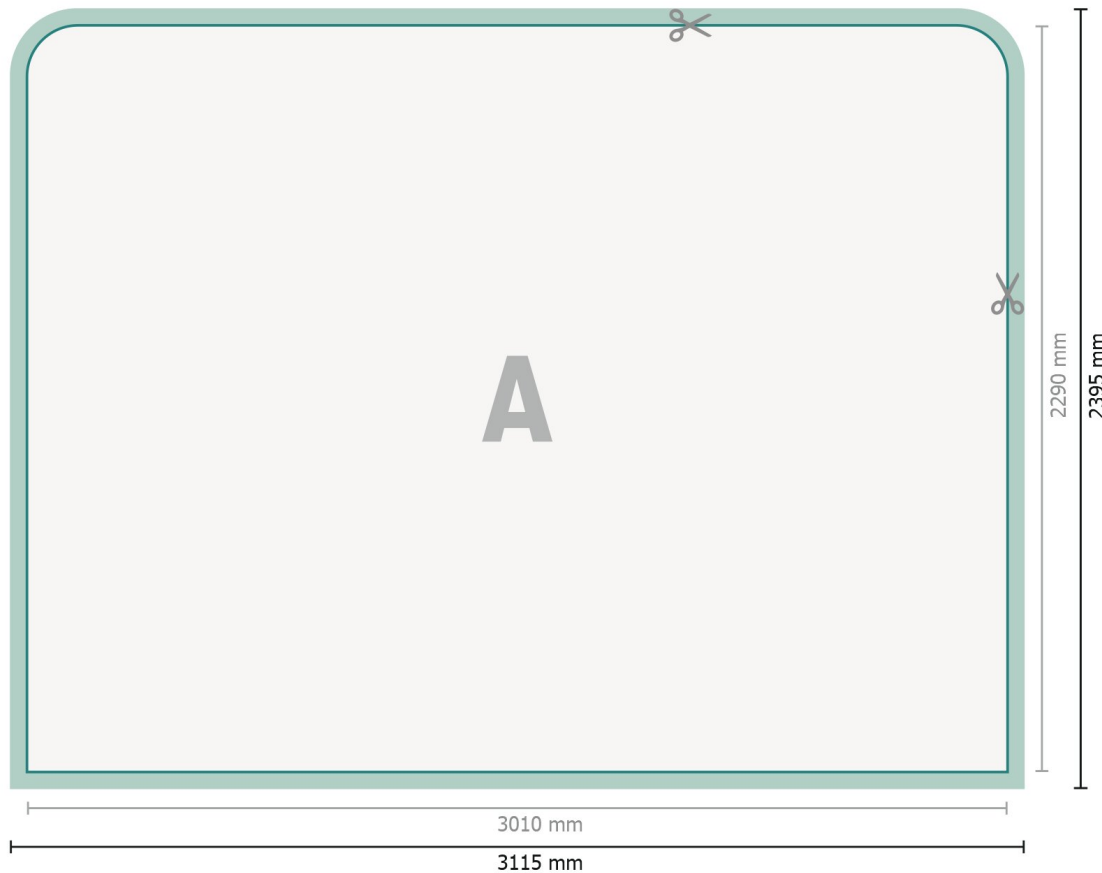

Zipper-Wall - nur Druck, gerade, 300 x 230 cm

Datenformat (inkl. 52,5 mm Nahtzugabe):

311,5 x 239,5 cm

Endformat:

301 x 229 cm

Produktabmessungen:

300 x 230 cm

Zeichenerklärung

A Leserichtung

┆┆ Endformat

┆┆ Datenformat

✂ Hier wird geschnitten/ge-
stanzt

█ Nahtzugabe

Bitte beachten Sie:

Beschnittzugabe und Sicherheitsabstand wie angegeben anlegen.

Hintergrundfarben, Bilder oder Grafiken bis an den Rand des Datenformates anlegen.