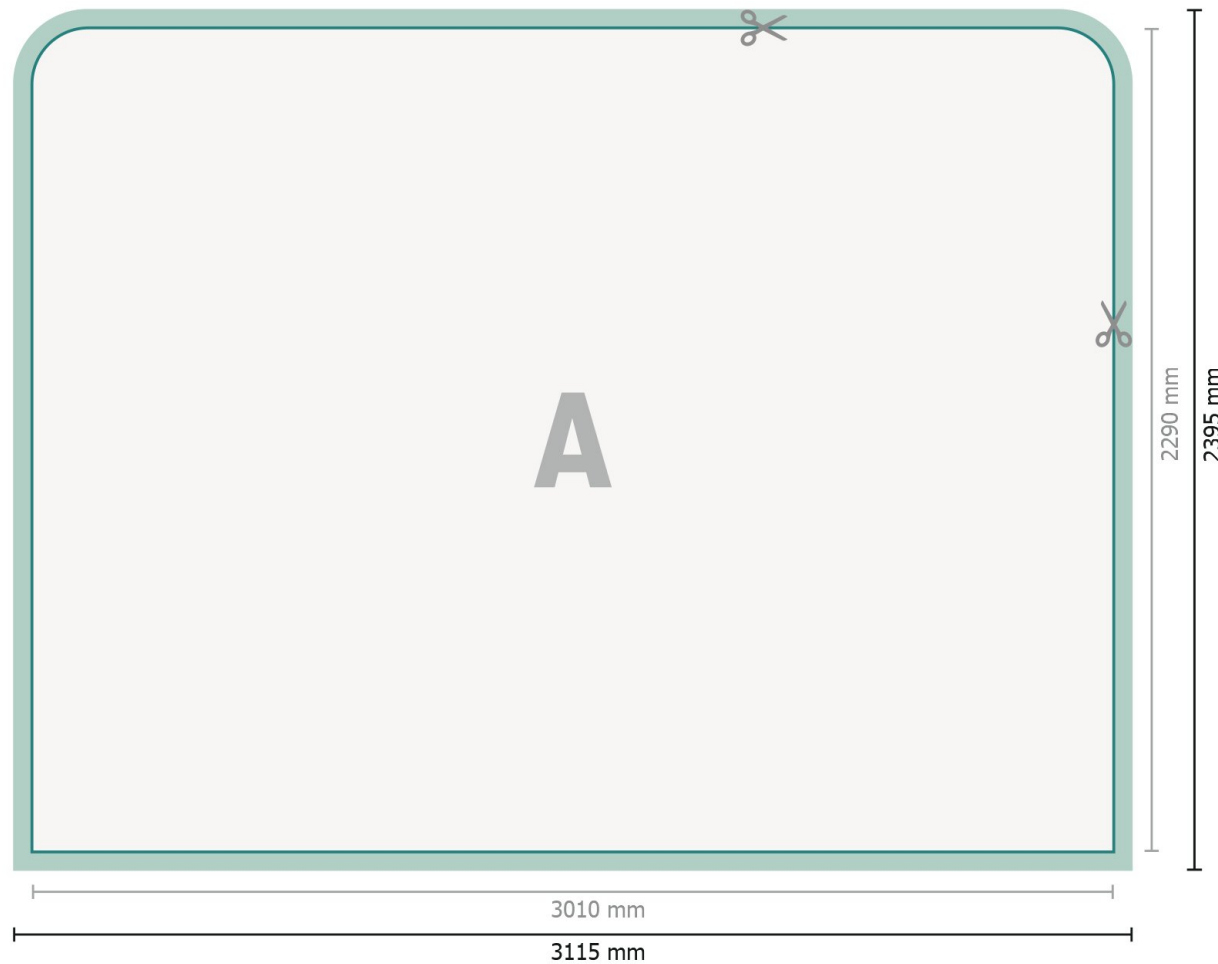

# Zipper-Wall - nur Druck, gerade, 300 x 230 cm

**Datenformat:**

311,6 x 239,6 cm

**Überfüllung:**

53 mm

**Endformat:**

301 x 229 cm

**Sicherheitsabstand:**

100 mm

Abstand der Texte/Informationen zum Rand des Endformats, dies verhindert unerwünschten Anschnitt.

**Produktabmessungen:**

300 x 230 cm

**Zeichenerklärung**

**A** Leserichtung

— Endformat

— Datenformat