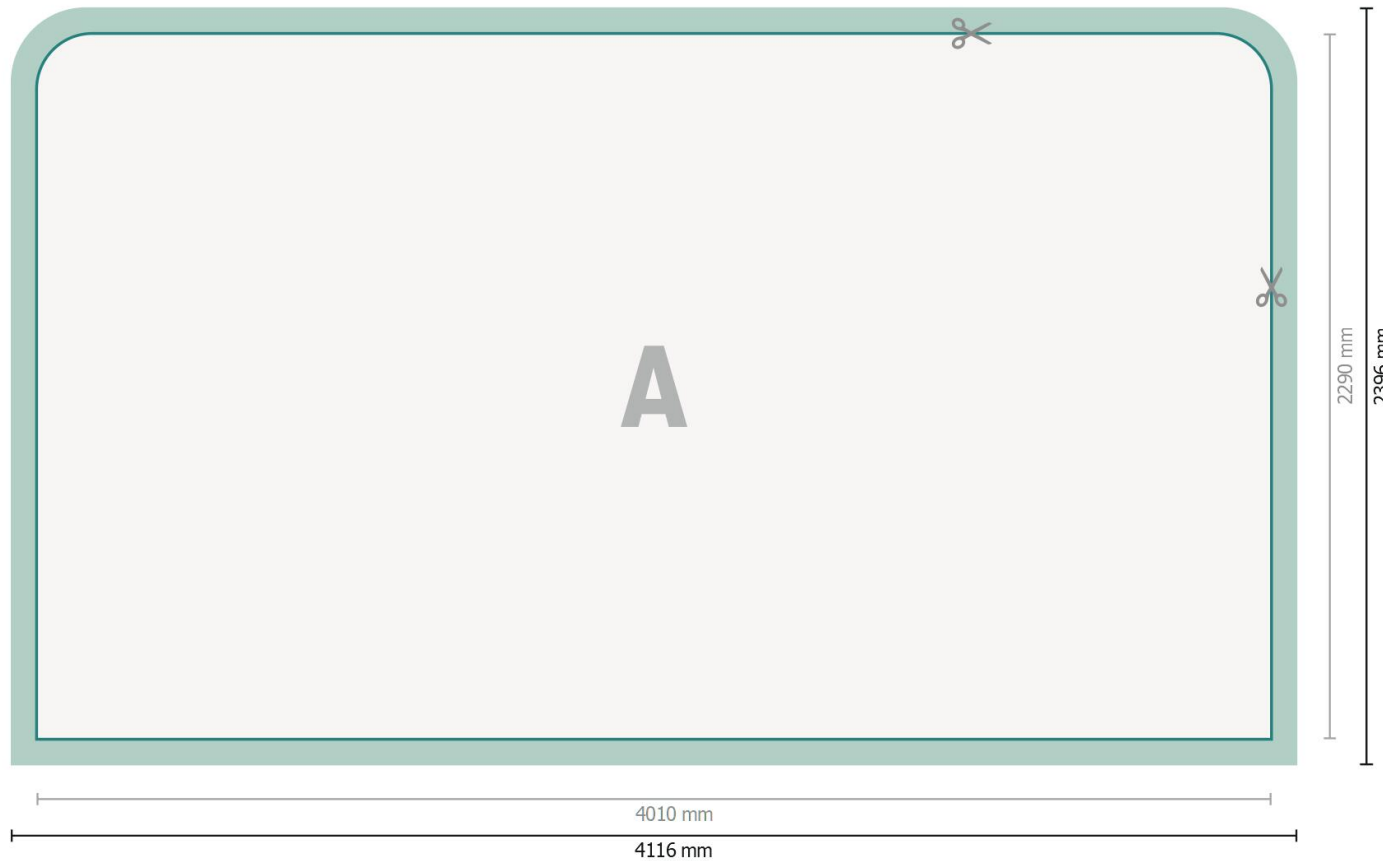

Zipper-Wall inkl. Druck, gerade, 400 x 230 cm

Datenformat:

411,6 x 239,6 cm

Überfüllung:

53 mm

Endformat:

401 x 229 cm

Sicherheitsabstand:

100 mm

Abstand der Texte/Informationen zum Rand des Endformats, dies verhindert unerwünschten Anschnitt.

Produktabmessungen:

400 x 230 cm

Zeichenerklärung

A Leserichtung

— Endformat

— Datenformat