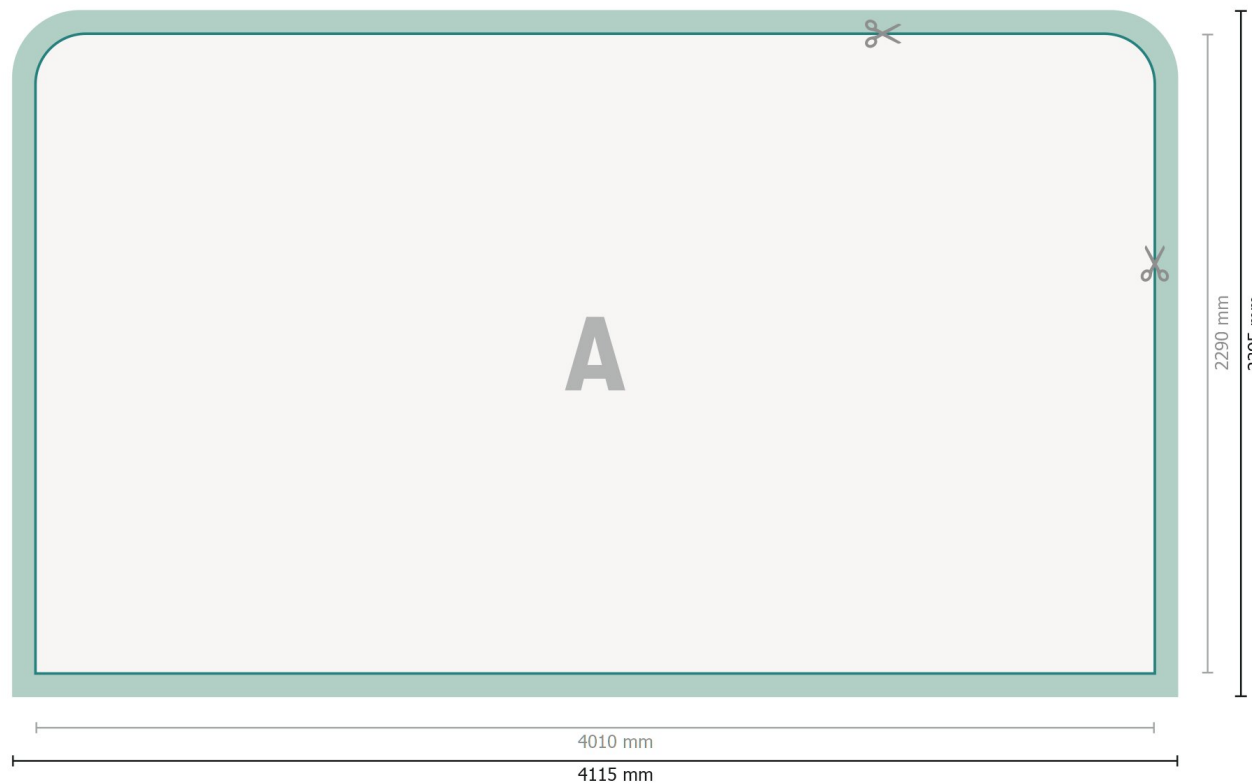

Zipper-Wall - nur Druck, gerade, 400 x 230 cm

Datenformat (inkl. 52,5 mm Nahtzugabe):

411,5 x 239,5 cm

Endformat:

401 x 229 cm

Produktabmessungen:

400 x 230 cm

Zeichenerklärung

A Leserichtung

┆┆ Endformat

┆┆ Datenformat

✂ Hier wird geschnitten/ge-
stanzt

■ Nahtzugabe

Bitte beachten Sie:

Beschnittzugabe und Sicherheitsabstand wie angegeben anlegen.

Hintergrundfarben, Bilder oder Grafiken bis an den Rand des Datenformates anlegen.