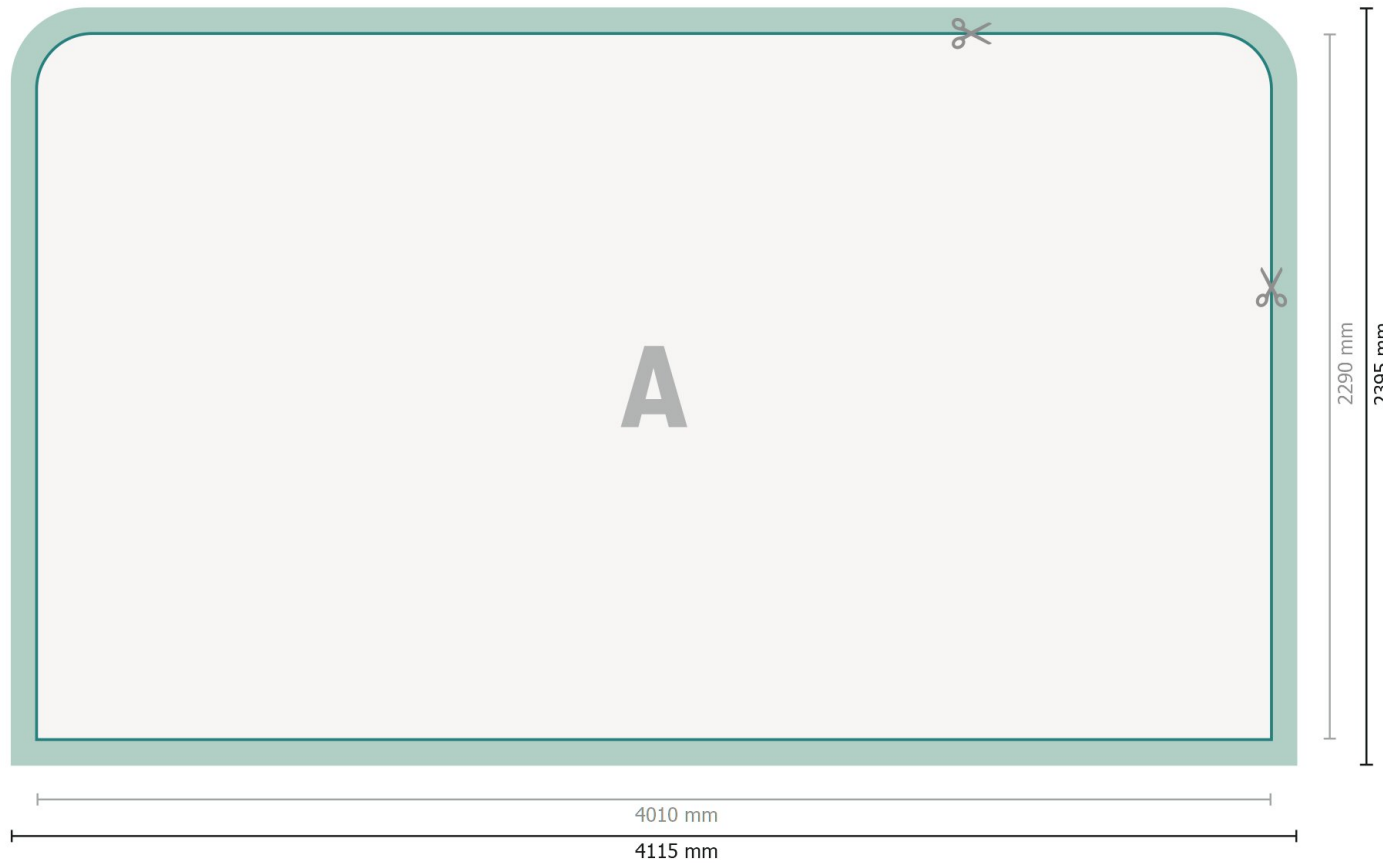

# Zipper-Wall - nur Druck, gerade, 400 x 230 cm

## Datenformat:

411,6 x 239,6 cm

## Endformat:

401 x 229 cm

## Produktabmessungen:

400 x 230 cm