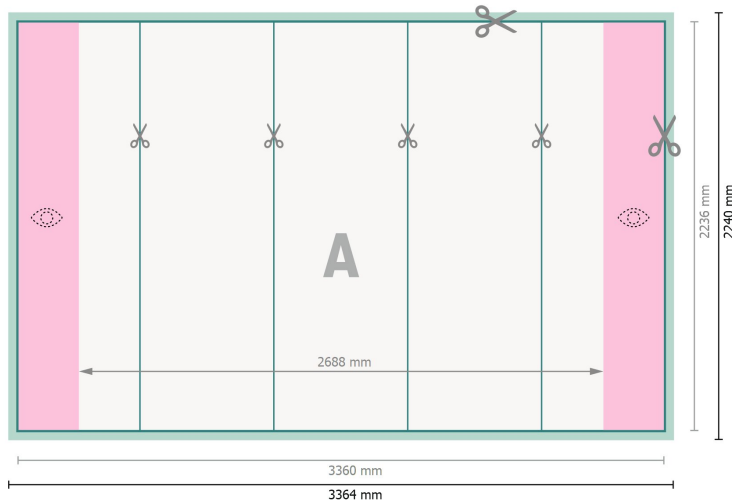

Pop-up-Display inkl. Druck, gebogen, 336,4 x 224 cm

**Datenformat:**

336,4 x 224 cm

**Endformat:**

336 x 223,6 cm

**Produktabmessungen:**

336,4 x 224 cm

**Sicherheitsabstand:**

4 mm

Abstand der Texte/Informationen zum Rand des Endformats, dies verhindert unerwünschten Anschnitt.

**Zeichenerklärung**

-  Beschnitt
-  Leserichtung
-  Endformat
-  Datenformat
-  Hier wird geschnitten/gestanzt
-  Bedingt sichtbarer Bereich

**Bitte beachten Sie:**

Beschnittzugabe und Sicherheitsabstand wie angegeben anlegen.

Hintergrundfarben, Bilder oder Grafiken bis an den Rand des Datenformates anlegen.

Bei der Produktion können durch das Schneiden, Stanzen und Falzen Toleranzen auftreten.