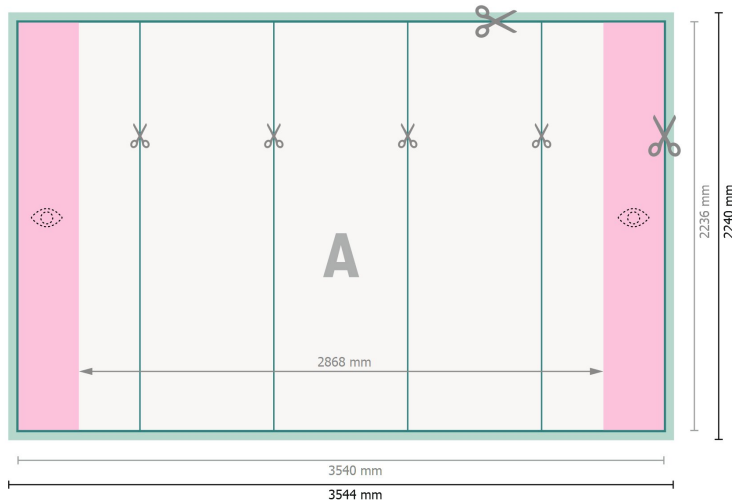

Pop-up-Display inkl. Druck, gerade, 354,4 x 224 cm

**Datenformat:**

354,4 x 224 cm

**Endformat:**

354 x 223,6 cm

**Produktabmessungen:**

354,4 x 224 cm

**Sicherheitsabstand:**

4 mm

Abstand der Texte/Informationen zum Rand des Endformats, dies verhindert unerwünschten Anschnitt.

**Zeichenerklärung**

- Beschnitt
- Leserichtung
- Endformat
- Datenformat
- Hier wird geschnitten/gestanzt
- Bedingt sichtbarer Bereich

**Bitte beachten Sie:**

Beschnittzugabe und Sicherheitsabstand wie angegeben anlegen.

Hintergrundfarben, Bilder oder Grafiken bis an den Rand des Datenformates anlegen.

Bei der Produktion können durch das Schneiden, Stanzen und Falzen Toleranzen auftreten.