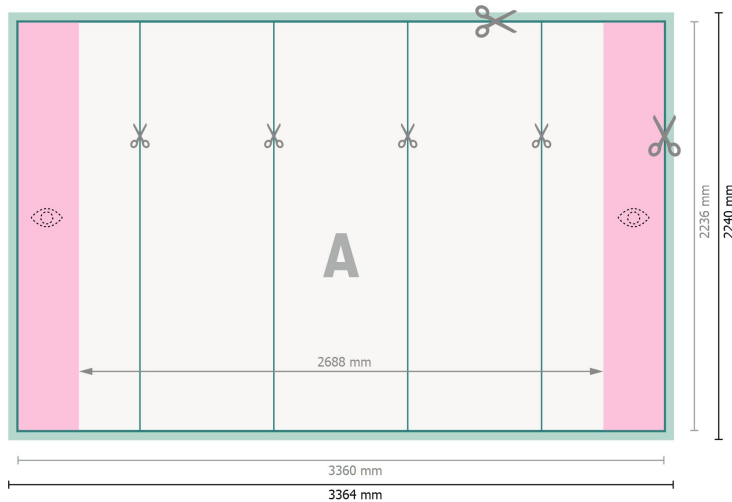

Pop-up-Display, nur Druck, gebogen, 336,4 x 224 cm

**Datenformat:**

336,4 x 224 cm

Endformat:

336 x 223,6 cm

Produktabmessungen:

336,4 x 224 cm

Sicherheitsabstand:

4 mm

Abstand der Texte/Informationen zum Rand des Endformats, dies verhindert unerwünschten Anschnitt.

Zeichenerklärung

Beschnitt

Leserichtung

Endformat

Datenformat

Hier wird geschnitten/ge-
stanzt

Bedingt sichtbarer Be-
reich

Bitte beachten Sie:

Beschnittzugabe und Sicherheitsabstand wie angegeben anlegen.

Hintergrundfarben, Bilder oder Grafiken bis an den Rand des Datenformats anlegen.

Bei der Produktion können durch das Schneiden, Stanzen und Falzen Toleranzen auftreten.