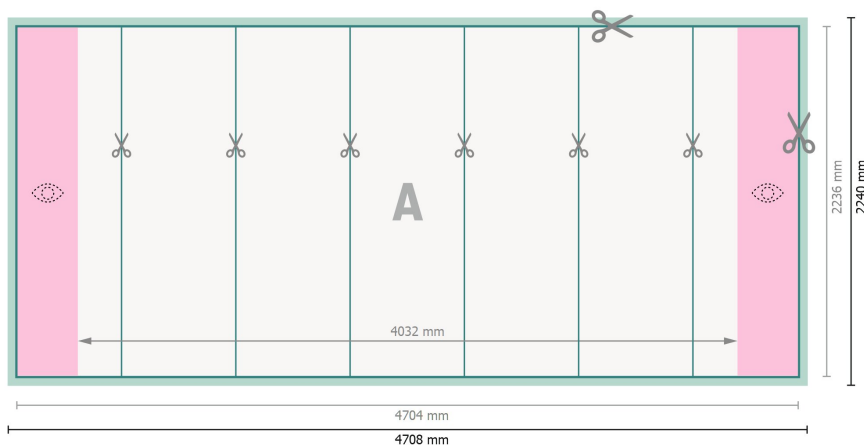

## Pop-up-Display, nur Druck, gebogen, 470,8 x 224 cm

**Datenformat:**

470,8 x 224 cm

**Endformat:**

470,4 x 223,6 cm

**Produktabmessungen:**

470,8 x 224 cm

**Sicherheitsabstand:**

4 mm

Abstand der Texte/Informationen zum Rand des Endformats, dies verhindert unerwünschten Anschnitt.

**Zeichenerklärung**

Beschnitt

Leserichtung

Endformat

Datenformat

Hier wird geschnitten/gestanzt

Bedingt sichtbarer Bereich

---

**Bitte beachten Sie:**

Beschnittzugabe und Sicherheitsabstand wie angegeben anlegen.

Hintergrundfarben, Bilder oder Grafiken bis an den Rand des Datenformates anlegen.

Bei der Produktion können durch das Schneiden, Stanzen und Falzen Toleranzen auftreten.