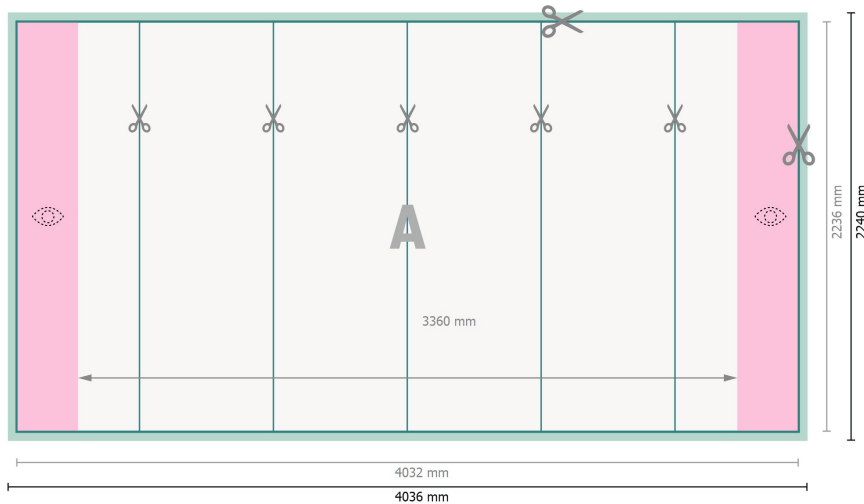

Pop-up-Display, nur Druck, gebogen, 403,6 x 224 cm

Datenformat:

403,6 x 224 cm

Endformat:

403,2 x 223,6 cm

Produktabmessungen:

403,6 x 224 cm

Sicherheitsabstand:

4 mm

Abstand der Texte/Informationen zum Rand des Endformats, dies verhindert unerwünschten Anschnitt.

Zeichenerklärung

-  Beschnitt
-  Leserichtung
-  Endformat
-  Datenformat
-  Hier wird geschnitten/gestanzt
-  Bedingt sichtbarer Bereich

Bitte beachten Sie:

Beschnittzugabe und Sicherheitsabstand wie angegeben anlegen.

Hintergrundfarben, Bilder oder Grafiken bis an den Rand des Datenformates anlegen.

Bei der Produktion können durch das Schneiden, Stanzen und Falzen Toleranzen auftreten.