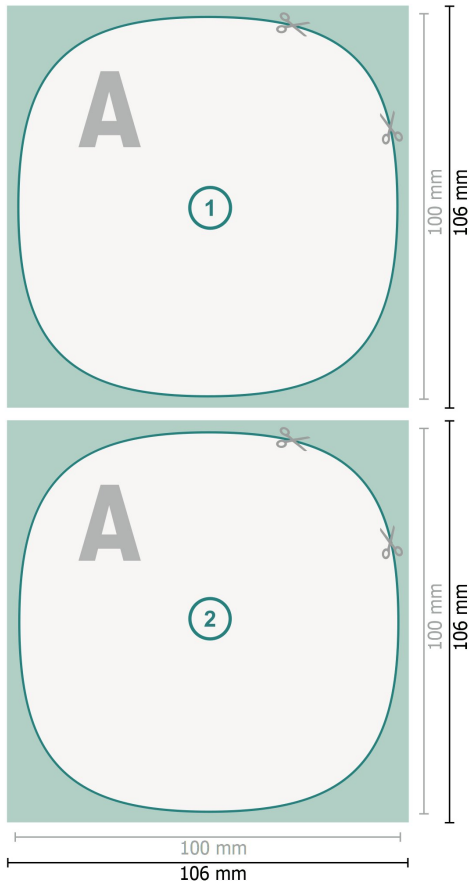

Bierdeckel, Modern, 10 x 10 cm, 4/4

Datenformat (inkl. 3 mm Beschnitt):
10,6 x 10,6 cm

Beschnitt:
3 mm

Endformat:
10 x 10 cm

Sicherheitsabstand:
4 mm
Abstand der Texte/Informationen zum Rand des Endformats, dies verhindert unerwünschten Anschnitt.

Zeichenerklärung

-  Beschnitt
-  Leserichtung
-  Endformat
-  Datenformat
-  Hier wird geschnitten/ge-
stanzt

Bitte beachten Sie:

Beschnittzugabe und Sicherheitsabstand wie angegeben anlegen.

Hintergrundfarben, Bilder oder Grafiken bis an den Rand des Datenformates anlegen.