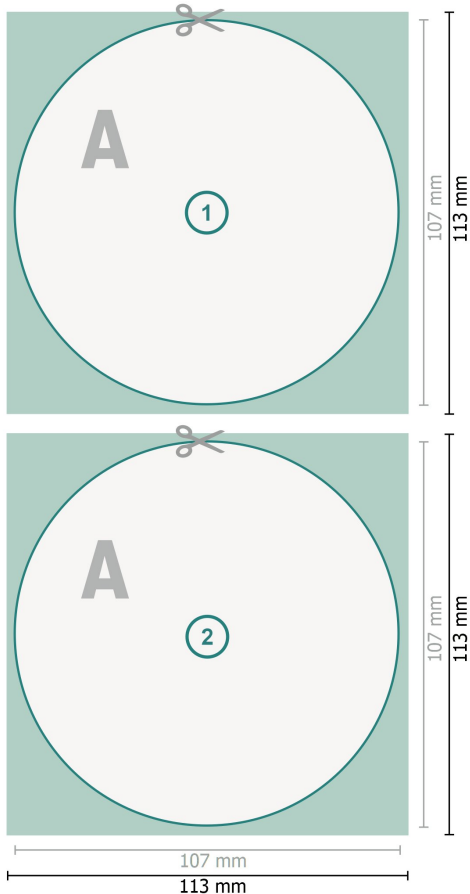

Bierdeckel, Rund, Ø 10,7 cm, 4/4

Datenformat (inkl. 3 mm Beschnitt):

11,3 x 11,3 cm

Beschnitt:

3 mm

Endformat:

10,7 x 10,7 cm

Sicherheitsabstand:

4 mm

Abstand der Texte/Informationen zum Rand des Endformats, dies verhindert unerwünschten Anschnitt.

Zeichenerklärung

-  Beschnitt
-  Leserichtung
-  Endformat
-  Datenformat
-  Hier wird geschnitten/ge-
stanzt