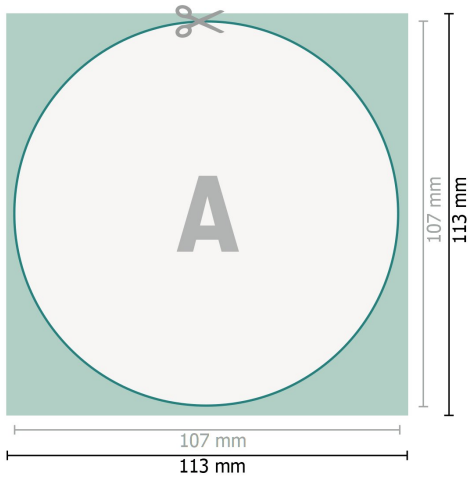

Bierdeckel, Rund, Ø 10,7 cm, 4/0

**Datenformat (inkl. 3 mm Beschnitt):**

11,3 x 11,3 cm

Beschnitt:

3 mm

Endformat:

10,7 x 10,7 cm

Sicherheitsabstand:

4 mm

Abstand der Texte/Informationen zum Rand des Endformats, dies verhindert unerwünschten Anschnitt.

Zeichenerklärung

-  Beschnitt
-  Leserichtung
-  Endformat
-  Datenformat
-  Hier wird geschnitten/gestanzt