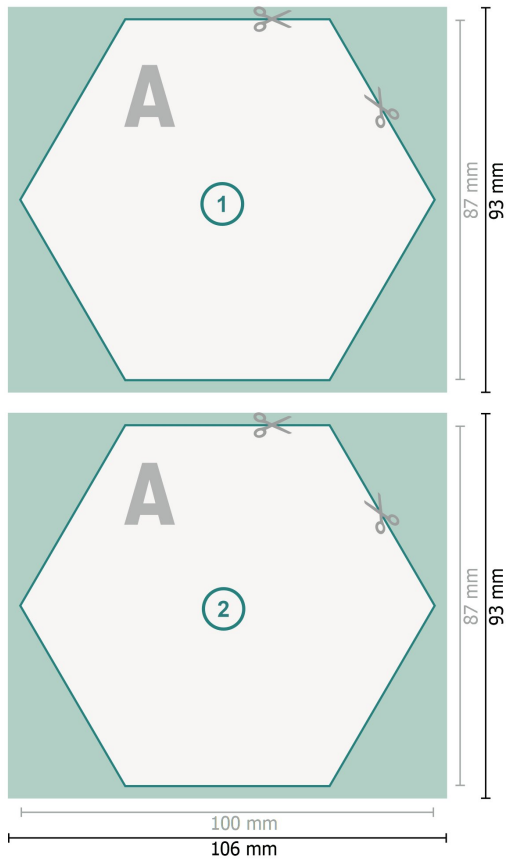

## Bierdeckel, Sechseck, 10 x 8,7 cm, 4/4

**Datenformat (inkl. 3 mm Beschnitt):**  
10,6 x 9,3 cm

**Beschnitt:**  
3 mm

**Endformat:**  
10 x 8,7 cm

**Sicherheitsabstand:**  
4 mm  
Abstand der Texte/Informationen zum Rand des Endformats, dies verhindert unerwünschten Anschnitt.

### Zeichenerklärung

-  Beschnitt
-  Leserichtung
-  Endformat
-  Datenformat
-  Hier wird geschnitten/ge-  
stanzt

### Bitte beachten Sie:

Beschnittzugabe und Sicherheitsabstand wie angegeben anlegen.

Hintergrundfarben, Bilder oder Grafiken bis an den Rand des Datenformats anlegen.

Bei der Produktion können durch das Schneiden, Stanzen und Falzen Toleranzen auftreten.