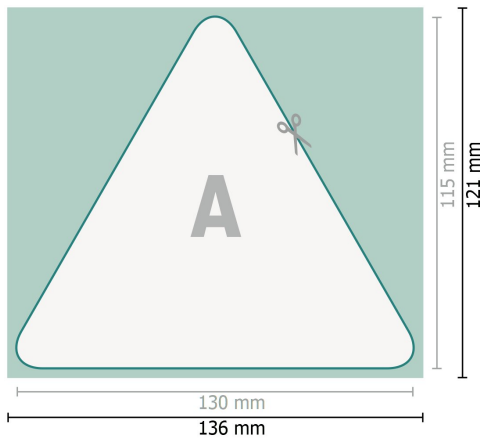

Bierdeckel, Dreieck, 13 x 11,5 cm, 4/0

**Datenformat (inkl. 3 mm Beschnitt):**

13,6 x 12,1 cm

Beschnitt:

3 mm

Endformat:

13 x 11,5 cm

Sicherheitsabstand:

4 mm

Abstand der Texte/Informationen zum Rand des Endformats, dies verhindert unerwünschten Anschnitt.

Zeichenerklärung

-  Beschnitt
-  Leserichtung
-  Endformat
-  Datenformat
-  Hier wird geschnitten/gestanzt

Bitte beachten Sie:

Besnchnittzugabe und Sicherheitsabstand wie angegeben anlegen.

Hintergrundfarben, Bilder oder Grafiken bis an den Rand des Datenformats anlegen.

Bei der Produktion können durch das Schneiden, Stanzen und Falzen Toleranzen auftreten.