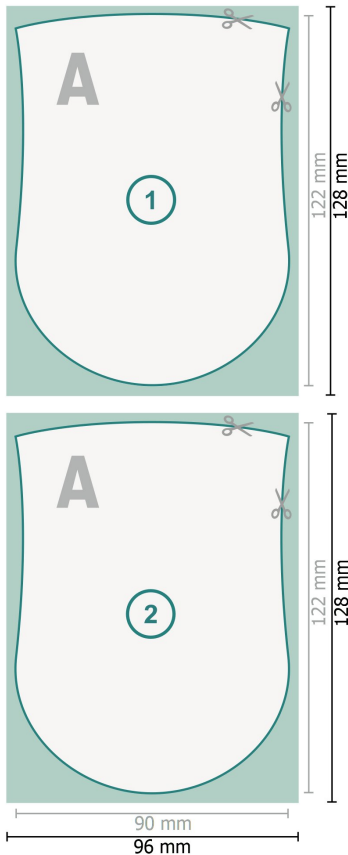

Bierdeckel, Wappen, 9,0 x 12,2 cm, 4/4

Datenformat (inkl. 3 mm Beschnitt):
9,6 x 12,8 cm

Beschnitt:
3 mm

Endformat:
9 x 12,2 cm

Sicherheitsabstand:
4 mm
Abstand der Texte/Informationen zum Rand des Endformats, dies verhindert unerwünschten Anschnitt.

Zeichenerklärung

-  Beschnitt
-  Leserichtung
-  Endformat
-  Datenformat
-  Hier wird geschnitten/ge-
stanzt

Bitte beachten Sie:

Beschnittzugabe und Sicherheitsabstand wie angegeben anlegen.

Hintergrundfarben, Bilder oder Grafiken bis an den Rand des Datenformates anlegen.