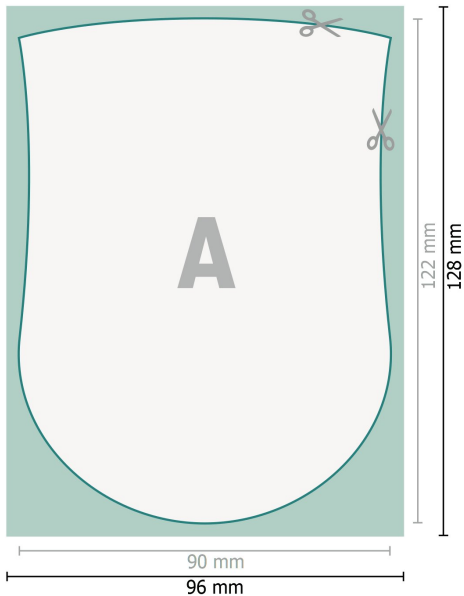

## Bierdeckel, Wappen, 9,0 x 12,2 cm, 4/0

**Datenformat (inkl. 3 mm Beschnitt):**

9,6 x 12,8 cm

**Beschnitt:**

3 mm

**Endformat:**

9 x 12,2 cm

**Sicherheitsabstand:**

4 mm

Abstand der Texte/Informationen zum Rand des Endformats, dies verhindert unerwünschten Anschnitt.

**Zeichenerklärung**

-  Beschnitt
-  Leserichtung
-  Endformat
-  Datenformat
-  Hier wird geschnitten/gestanzt