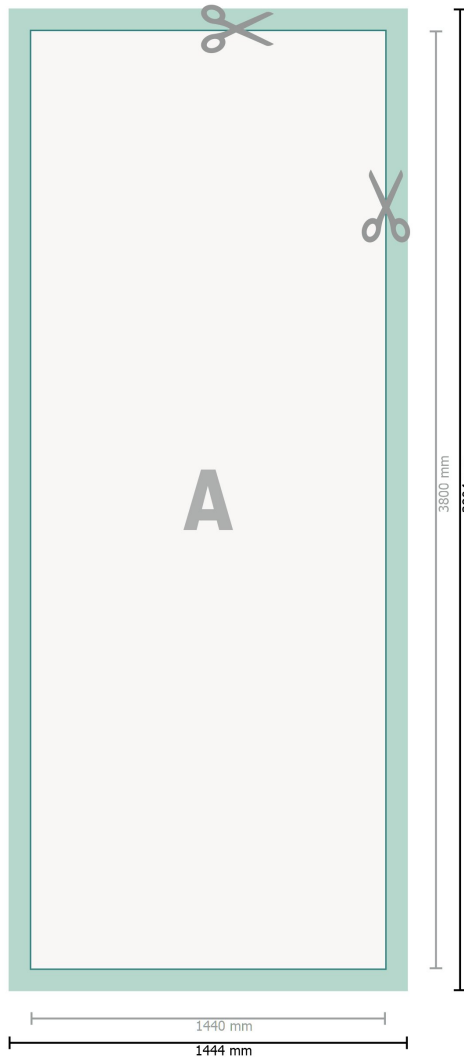

Foto-Tapete, 144 x 380 cm

Datenformat (inkl. 2 mm Beschnitt):
144,4 x 380,4 cm

Endformat:
144 x 380 cm

Beschnitt:
2 mm

Sicherheitsabstand:
4 mm
Abstand der Texte/Informationen zum Rand des Endformats, dies verhindert unerwünschten Anschnitt.

Zeichenerklärung

-  Beschnitt
-  Leserichtung
-  Endformat
-  Datenformat
-  Hier wird geschnitten/gestanzt

Bitte beachten Sie:

Beschnittzugabe und Sicherheitsabstand wie angegeben anlegen.

Hintergrundfarben, Bilder oder Grafiken bis an den Rand des Datenformates anlegen.