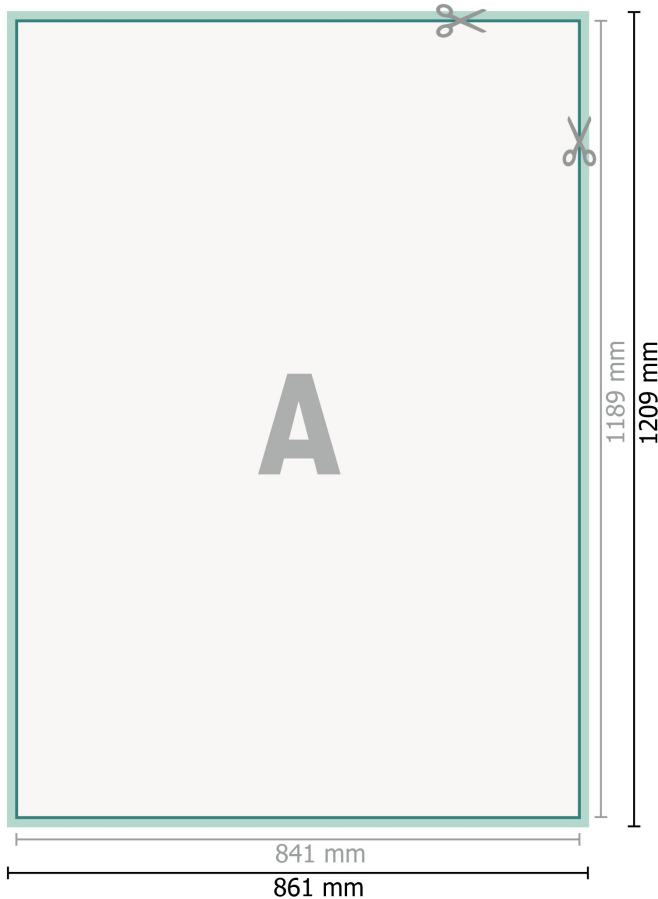

Weichschaumplatten, A0

Datenformat (inkl. 10 mm Beschnitt):
86,1 x 120,9 cm

Beschnitt:
10 mm

Endformat:
84,1 x 118,9 cm

Sicherheitsabstand:
4 mm
Abstand der Texte/Informationen zum Rand des Endformats, dies verhindert unerwünschten Anschnitt.

Zeichenerklärung

-  Beschnitt
-  Leserichtung
-  Endformat
-  Datenformat
-  Hier wird geschnitten/gestanzt

Bitte beachten Sie:

Beschnittzugabe und Sicherheitsabstand wie angegeben anlegen.

Hintergrundfarben, Bilder oder Grafiken bis an den Rand des Datenformates anlegen.