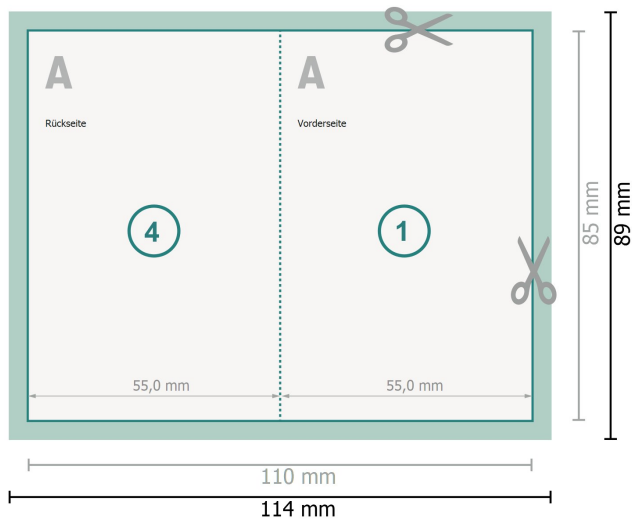

Klappkarten, Hochformat, 5,5 x 8,5 cm

1-Bruch Falz

**Datenformat (inkl. 2 mm Beschnitt):**  
11,4 x 8,9 cm

**Beschnitt:**  
2 mm

**Endformat:**  
11 x 8,5 cm

**Endformat (geschlossen):**  
5,5 x 8,5 cm

**Sicherheitsabstand:**  
4 mm  
Abstand der Texte/Informationen zum Rand des Endformats, dies verhindert unerwünschten Anschnitt.

### Zeichenerklärung

- Beschnitt
- Leserichtung
- Endformat
- Datenformat
- Rillung/Falzung

### Bitte beachten Sie:

Beschnittzugabe und Sicherheitsabstand wie angegeben anlegen.

Hintergrundfarben, Bilder oder Grafiken bis an den Rand des Datenformates anlegen.

Bei der Produktion können durch das Schneiden, Stanzen und Falzen Toleranzen auftreten.