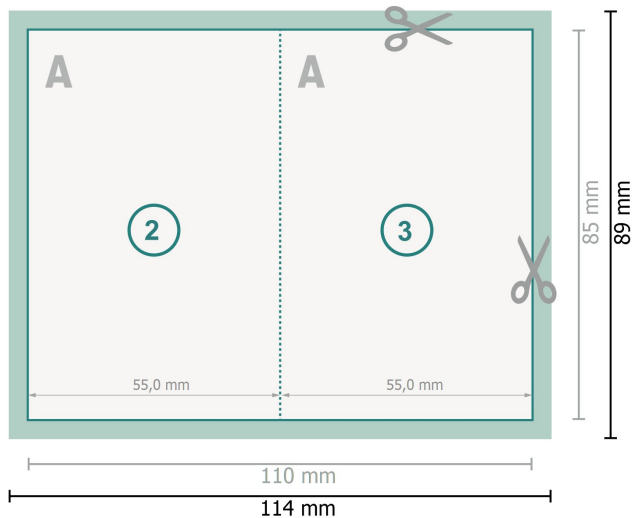

Klappkarten, Hochformat, 5,5 x 8,5 cm

1-Bruch Falz

**Datenformat (inkl. 2 mm Beschnitt):**  
11,4 x 8,9 cm

**Beschnitt:**  
2 mm

**Endformat:**  
11 x 8,5 cm

**Endformat (geschlossen):**  
5,5 x 8,5 cm

**Sicherheitsabstand:**  
4 mm  
Abstand der Texte/Informationen zum Rand des Endformats, dies verhindert unerwünschten Anschnitt.

### Zeichenerklärung

- Beschnitt
- Leserichtung
- Endformat
- Datenformat
- Rillung/Falzung

### Bitte beachten Sie:

Beschnittzugabe und Sicherheitsabstand wie angegeben anlegen.

Hintergrundfarben, Bilder oder Grafiken bis an den Rand des Datenformates anlegen.

Bei der Produktion können durch das Schneiden, Stanzen und Falzen Toleranzen auftreten.