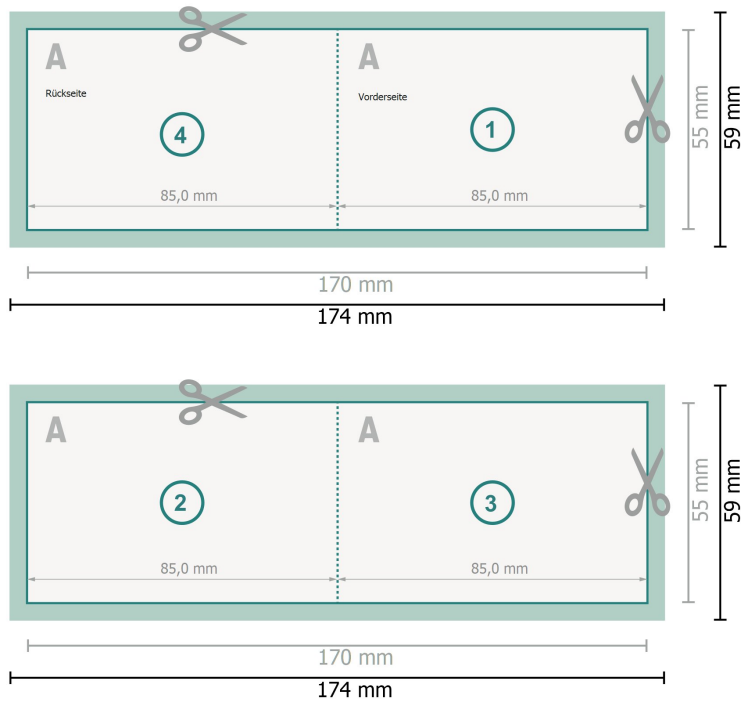

Klappkarten, Querformat, 8,5 x 5,5 cm

1-Bruch Falz

**Datenformat (inkl. 2 mm Beschnitt):**  
17,4 x 5,9 cm

**Beschnitt:**  
2 mm

**Endformat:**  
17 x 5,5 cm

**Endformat (geschlossen):**  
8,5 x 5,5 cm

**Sicherheitsabstand:**  
4 mm  
Abstand der Texte/Informationen zum Rand des Endformats, dies verhindert unerwünschten Anschnitt.

### Zeichenerklärung

— Beschnitt

A Leserichtung

— Endformat

— Datenformat

- - - Rillung/Falzung

### Bitte beachten Sie:

Beschnittzugabe und Sicherheitsabstand wie angegeben anlegen.

Hintergrundfarben, Bilder oder Grafiken bis an den Rand des Datenformates anlegen.

Bei der Produktion können durch das Schneiden, Stanzen und Falzen Toleranzen auftreten.