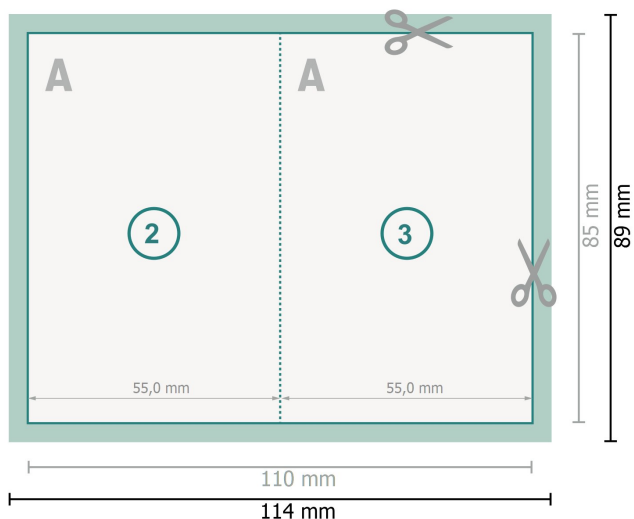

Klappvisitenkarten Hochformat, 5,5 x 8,5 cm

1-Bruch Falz

Datenformat (inkl. 2 mm Beschnitt):

11,4 x 8,9 cm

Beschnitt:

2 mm

Endformat:

11 x 8,5 cm

Endformat (geschlossen):

5,5 x 8,5 cm

Sicherheitsabstand:

4 mm

Abstand der Texte/Informationen zum Rand des Endformats, dies verhindert unerwünschten Anschnitt.

Zeichenerklärung

 Beschnitt

 Leserichtung

 Endformat

 Datenformat

 Rillung/Falzung

Bitte beachten Sie:

Beschnittzugabe und Sicherheitsabstand wie angegeben anlegen.

Hintergrundfarben, Bilder oder Grafiken bis an den Rand des Datenformates anlegen.