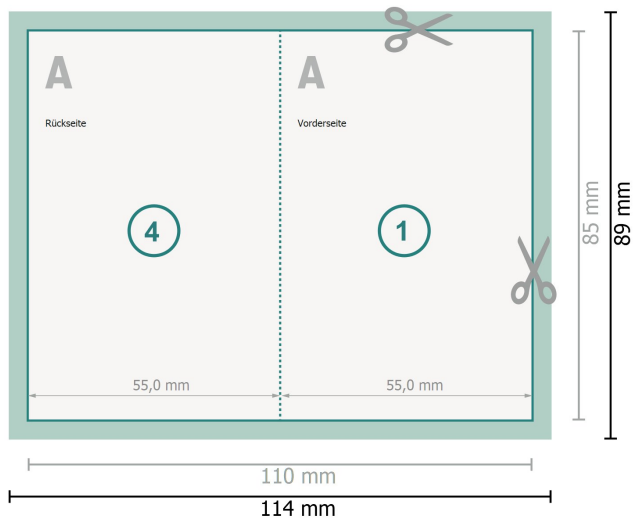

Klappvisitenkarten Hochformat, 5,5 x 8,5 cm

1-Bruch Falz

Datenformat (inkl. 2 mm Beschnitt):

11,4 x 8,9 cm

Beschnitt:

2 mm

Endformat:

11 x 8,5 cm

Endformat (geschlossen):

5,5 x 8,5 cm

Sicherheitsabstand:

4 mm

Abstand der Texte/Informationen zum Rand des Endformats, dies verhindert unerwünschten Anschnitt.

Zeichenerklärung

 Beschnitt

 Leserichtung

 Endformat

 Datenformat

 Rillung/Falzung

Bitte beachten Sie:

Beschnittzugabe und Sicherheitsabstand wie angegeben anlegen.

Hintergrundfarben, Bilder oder Grafiken bis an den Rand des Datenformates anlegen.