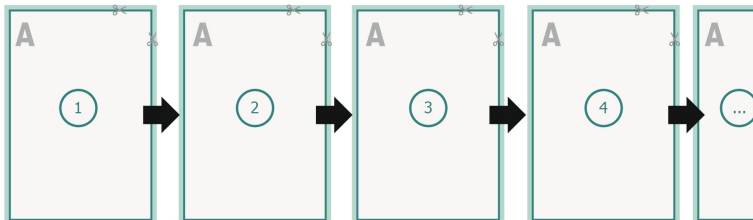

Loseblattsammlung, A4, 21 x 29,7 cm, Hochformat, 4/0-farbig

Datenformat (inkl. 2 mm Beschnitt):
21,4 x 30,1 cm

Beschnitt:
2 mm

Endformat:
21 x 29,7 cm

Sicherheitsabstand:
4 mm
Abstand der Texte/Informationen zum Rand des Endformats, dies verhindert unerwünschten Anschnitt.

Zeichenerklärung

-  Beschnitt
-  Leserichtung
-  Endformat
-  Datenformat

Seitenreihenfolge

Seiten unbedingt fortlaufend und einzeln anlegen.

fertiges Produkt

Bitte beachten Sie:

Beschnittzugabe und Sicherheitsabstand wie angegeben anlegen.

Hintergrundfarben, Bilder oder Grafiken bis an den Rand des Datenformates anlegen.

Bei der Produktion können durch das Schneiden, Stanzen und Falzen Toleranzen auftreten.

Druckdatenhinweise finden Sie unter dem Menüpunkt *Druckdaten* auf www.onlineprinters.at