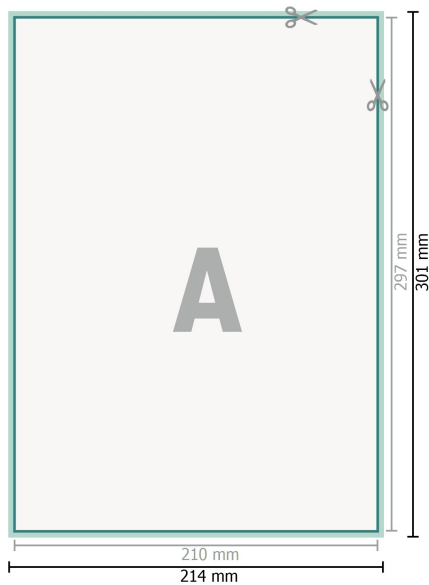

Loseblattsammlung, A4, 21 x 29,7 cm, Hochformat, 4/0-farbig

Datenformat (inkl. 2 mm Beschnitt):
21,4 x 30,1 cm

Beschnitt:
2 mm

Endformat:
21 x 29,7 cm

Sicherheitsabstand:
4 mm
Abstand der Texte/Informationen zum Rand des Endformats, dies verhindert unerwünschten Anschnitt.

Zeichenerklärung

-  Beschnitt
-  Leserichtung
-  Endformat
-  Datenformat

Seitenreihenfolge

Seiten unbedingt fortlaufend und einzeln anlegen.

fertiges Produkt

Bitte beachten Sie:

Beschnittzugabe und Sicherheitsabstand wie angegeben anlegen.

Hintergrundfarben, Bilder oder Grafiken bis an den Rand des Datenformates anlegen.

Bei der Produktion können durch das Schneiden, Stanzen und Falzen Toleranzen auftreten.

Druckdatenhinweise finden Sie unter dem Menüpunkt *Druckdaten* auf www.onlineprinters.at