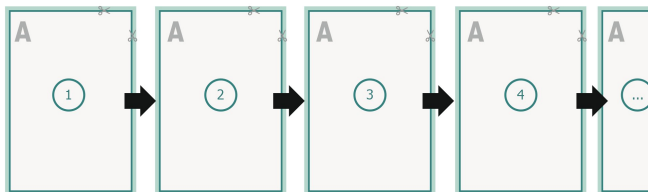

## Loseblattsammlung, A5, 14,8 x 21 cm, Hochformat, 1/1-farbig

**Datenformat (inkl. 2 mm Beschnitt):**  
15,2 x 21,4 cm

**Beschnitt:**  
2 mm

**Endformat:**  
14,8 x 21 cm

**Sicherheitsabstand:**  
4 mm  
Abstand der Texte/Informationen zum Rand des Endformats, dies verhindert unerwünschten Anschnitt.

### Zeichenerklärung

- Beschnitt
- Leserichtung
- Endformat
- Datenformat

**Seitenreihenfolge**  
Seiten unbedingt fortlaufend und einzeln anlegen.

fertiges Produkt

### Bitte beachten Sie:

Beschnittzugabe und Sicherheitsabstand wie angegeben anlegen.

Hintergrundfarben, Bilder oder Grafiken bis an den Rand des Datenformates anlegen.

Bei der Produktion können durch das Schneiden, Stanzen und Falzen Toleranzen auftreten.