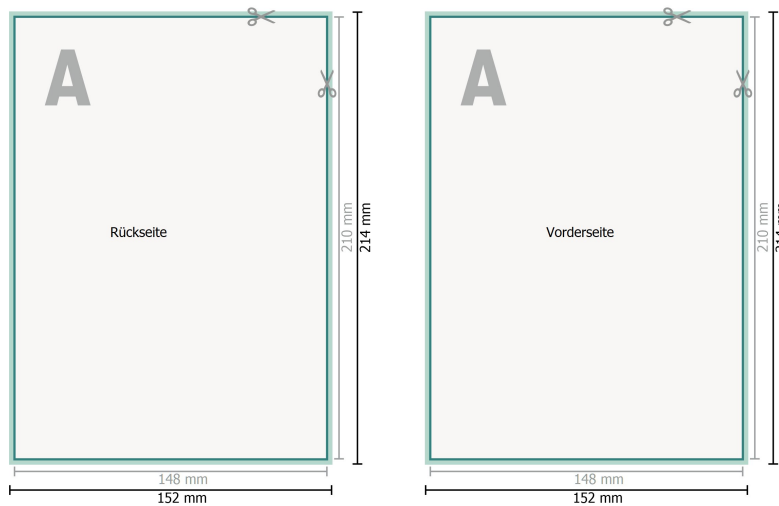

## Loseblattsammlung, A5, 14,8 x 21 cm, Hochformat, 1/1-farbig

**Datenformat (inkl. 2 mm Beschnitt):**  
15,2 x 21,4 cm

**Beschnitt:**  
2 mm

**Endformat:**  
14,8 x 21 cm

**Sicherheitsabstand:**  
4 mm  
Abstand der Texte/Informationen zum Rand des Endformats, dies verhindert unerwünschten Anschnitt.

### Zeichenerklärung

- Beschnitt
- Leserichtung
- Endformat
- Datenformat

**Seitenreihenfolge**  
Seiten unbedingt fortlaufend und einzeln anlegen.

fertiges Produkt

### Bitte beachten Sie:

Beschnittzugabe und Sicherheitsabstand wie angegeben anlegen.

Hintergrundfarben, Bilder oder Grafiken bis an den Rand des Datenformates anlegen.

Bei der Produktion können durch das Schneiden, Stanzen und Falzen Toleranzen auftreten.