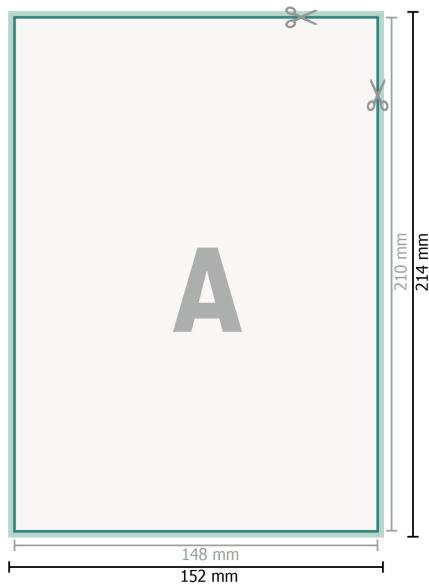

Loseblattsammlung, A5, 14,8 x 21 cm, Hochformat, 4/0-farbig

Datenformat (inkl. 2 mm Beschnitt):
15,2 x 21,4 cm

Beschnitt:
2 mm

Endformat:
14,8 x 21 cm

Sicherheitsabstand:
4 mm
Abstand der Texte/Informationen zum Rand des Endformats, dies verhindert unerwünschten Anschnitt.

Zeichenerklärung

- Beschnitt
- Leserichtung
- Endformat
- Datenformat

Seitenreihenfolge

Seiten unbedingt fortlaufend und einzeln anlegen.

fertiges Produkt

Bitte beachten Sie:

Beschnittzugabe und Sicherheitsabstand wie angegeben anlegen.

Hintergrundfarben, Bilder oder Grafiken bis an den Rand des Datenformates anlegen.

Bei der Produktion können durch das Schneiden, Stanzen und Falzen Toleranzen auftreten.

Druckdatenhinweise finden Sie unter dem Menüpunkt *Druckdaten* auf www.onlineprinters.at