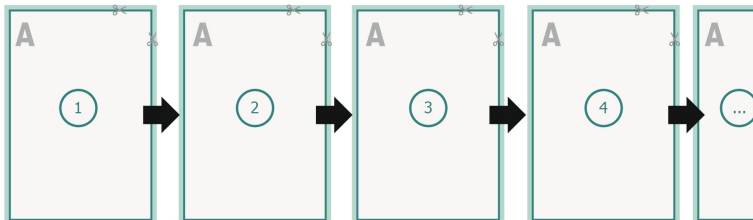

Loseblattsammlung, A5, 14,8 x 21 cm, Hochformat, 4/0-farbig

Datenformat (inkl. 2 mm Beschnitt):
15,2 x 21,4 cm

Beschnitt:
2 mm

Endformat:
14,8 x 21 cm

Sicherheitsabstand:
4 mm
Abstand der Texte/Informationen zum Rand des Endformats, dies verhindert unerwünschten Anschnitt.

Zeichenerklärung

- Beschnitt
- Leserichtung
- Endformat
- Datenformat

Seitenreihenfolge

Seiten unbedingt fortlaufend und einzeln anlegen.

fertiges Produkt

Bitte beachten Sie:

Beschnittzugabe und Sicherheitsabstand wie angegeben anlegen.

Hintergrundfarben, Bilder oder Grafiken bis an den Rand des Datenformates anlegen.

Bei der Produktion können durch das Schneiden, Stanzen und Falzen Toleranzen auftreten.

Druckdatenhinweise finden Sie unter dem Menüpunkt *Druckdaten* auf www.onlineprinters.at