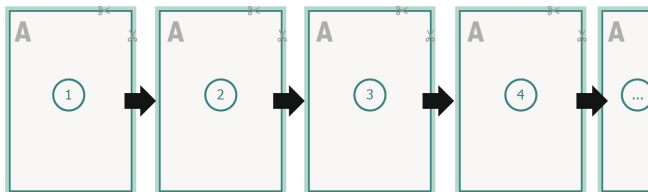

Loseblattsammlung, A5, 14,8 x 21 cm, Hochformat, 4/4-farbig

Datenformat (inkl. 2 mm Beschnitt):
15,2 x 21,4 cm

Beschnitt:
2 mm

Endformat:
14,8 x 21 cm

Sicherheitsabstand:
4 mm
Abstand der Texte/Informationen zum Rand des Endformats, dies verhindert unerwünschten Anschnitt.

Zeichenerklärung

- Beschnitt
- Leserichtung
- Endformat
- Datenformat

Seitenreihenfolge

Seiten unbedingt fortlaufend und einzeln anlegen.

fertiges Produkt

Bitte beachten Sie:

Beschnittzugabe und Sicherheitsabstand wie angegeben anlegen.

Hintergrundfarben, Bilder oder Grafiken bis an den Rand des Datenformates anlegen.

Bei der Produktion können durch das Schneiden, Stanzen und Falzen Toleranzen auftreten.

Druckdatenhinweise finden Sie unter dem Menüpunkt *Druckdaten* auf www.onlineprinters.at