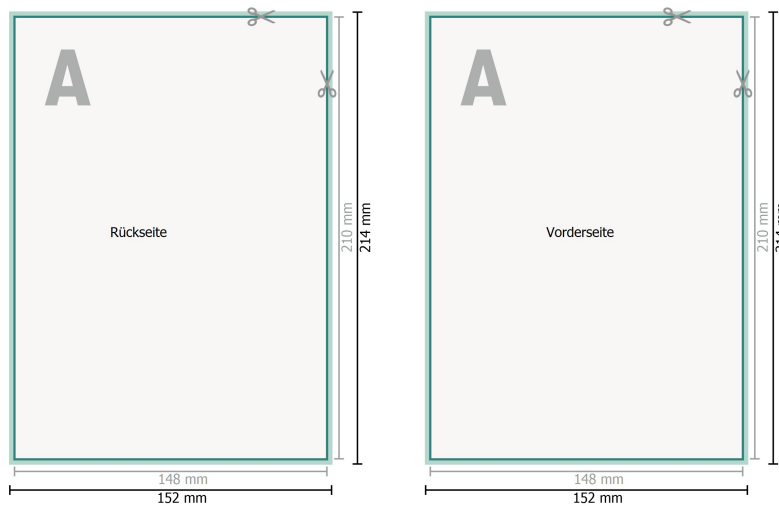

Loseblattsammlung, A5, 14,8 x 21 cm, Hochformat, 4/4-farbig

Datenformat (inkl. 2 mm Beschnitt):
15,2 x 21,4 cm

Beschnitt:
2 mm

Endformat:
14,8 x 21 cm

Sicherheitsabstand:
4 mm
Abstand der Texte/Informationen zum Rand des Endformats, dies verhindert unerwünschten Anschnitt.

Zeichenerklärung

- Beschnitt
- Leserichtung
- Endformat
- Datenformat

Seitenreihenfolge

Seiten unbedingt fortlaufend und einzeln anlegen.

fertiges Produkt

Bitte beachten Sie:

Beschnittzugabe und Sicherheitsabstand wie angegeben anlegen.

Hintergrundfarben, Bilder oder Grafiken bis an den Rand des Datenformates anlegen.

Bei der Produktion können durch das Schneiden, Stanzen und Falzen Toleranzen auftreten.

Druckdatenhinweise finden Sie unter dem Menüpunkt *Druckdaten* auf www.onlineprinters.at