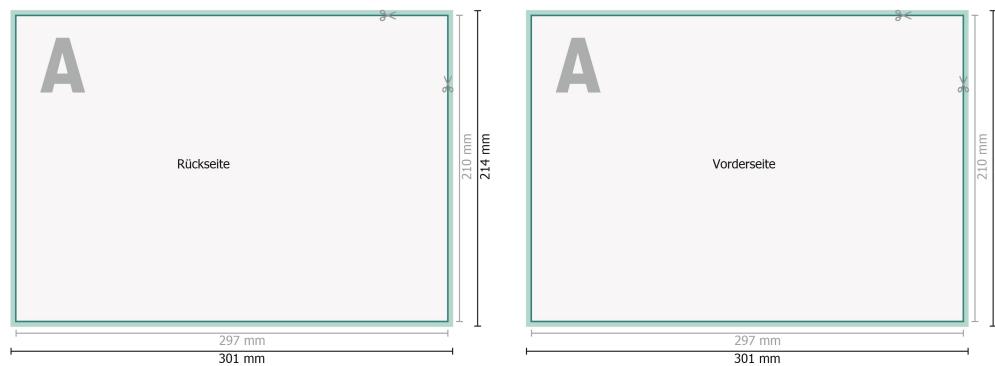

Datenblatt

Loseblattsammlung, A4, 29,7 x 21 cm, Querformat, 1/1-farbig

Datenformat (inkl. 2 mm Beschnitt):
30,1 x 21,4 cm

Beschnitt:
2 mm

Endformat:
29,7 x 21 cm

Sicherheitsabstand:
4 mm
Abstand der Texte/Informationen zum Rand des Endformats, dies verhindert unerwünschten Anschnitt.

Zeichenerklärung

-  Beschnitt
-  Leserichtung
-  Endformat
-  Datenformat

Seitenreihenfolge
Seiten unbedingt fortlaufend und einzeln anlegen.

fertiges Produkt

Bitte beachten Sie:

Beschnittzugabe und Sicherheitsabstand wie angegeben anlegen.

Hintergrundfarben, Bilder oder Grafiken bis an den Rand des Datenformates anlegen.

Bei der Produktion können durch das Schneiden, Stanzen und Falzen Toleranzen auftreten.

Druckdatenhinweise finden Sie unter dem Menüpunkt *Druckdaten* auf www.onlineprinters.at