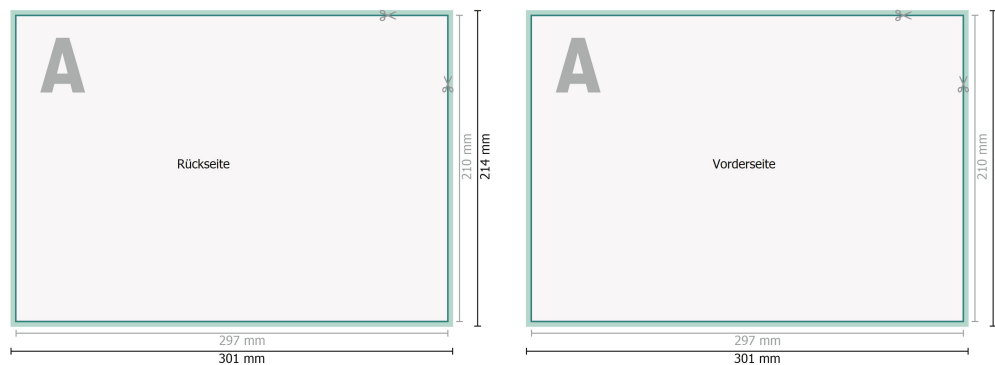

Datenblatt

Loseblattsammlung, A4, 29,7 x 21 cm, Querformat, 4/4-farbig

Datenformat (inkl. 2 mm Beschnitt):
30,1 x 21,4 cm

Beschnitt:
2 mm

Endformat:
29,7 x 21 cm

Sicherheitsabstand:
4 mm
Abstand der Texte/Informationen zum Rand des Endformats, dies verhindert unerwünschten Anschnitt.

Zeichenerklärung

-  Beschnitt
-  Leserichtung
-  Endformat
-  Datenformat

Seitenreihenfolge
Seiten unbedingt fortlaufend und einzeln anlegen.

fertiges Produkt

Bitte beachten Sie:

Beschnittzugabe und Sicherheitsabstand wie angegeben anlegen.