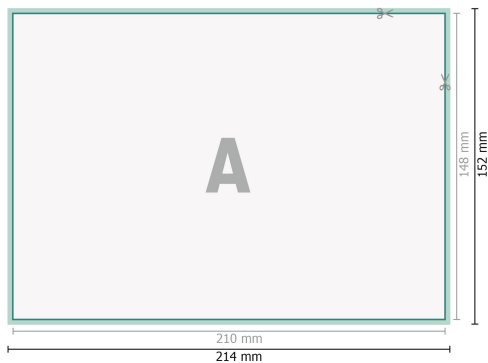

# Datenblatt

Loseblattsammlung, A5, 21 x 14,8 cm, Querformat, 4/0-farbig

**Datenformat (inkl. 2 mm Beschnitt):**  
21,4 x 15,2 cm

**Beschnitt:**  
2 mm

**Endformat:**  
21 x 14,8 cm

**Sicherheitsabstand:**  
4 mm  
Abstand der Texte/Informationen zum Rand des Endformats, dies verhindert unerwünschten Anschnitt.

## Zeichenerklärung

 Beschnitt

 Leserichtung

 Endformat

 Datenformat