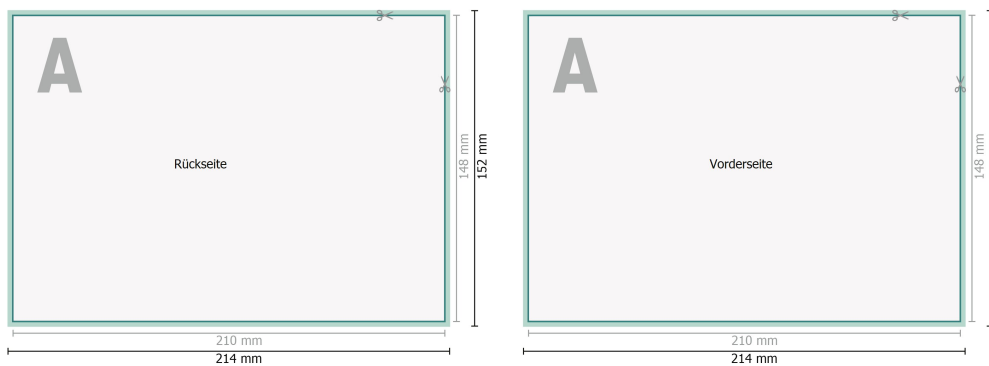

# Datenblatt

Loseblattsammlung, A5, 21 x 14,8 cm, Querformat, 1/1-farbig

**Datenformat (inkl. 2 mm Beschnitt):**  
21,4 x 15,2 cm

**Beschnitt:**  
2 mm

**Endformat:**  
21 x 14,8 cm

**Sicherheitsabstand:**  
4 mm  
Abstand der Texte/Informationen zum Rand des Endformats, dies verhindert unerwünschten Anschnitt.

## Zeichenerklärung

 Beschnitt

 Leserichtung

 Endformat

 Datenformat