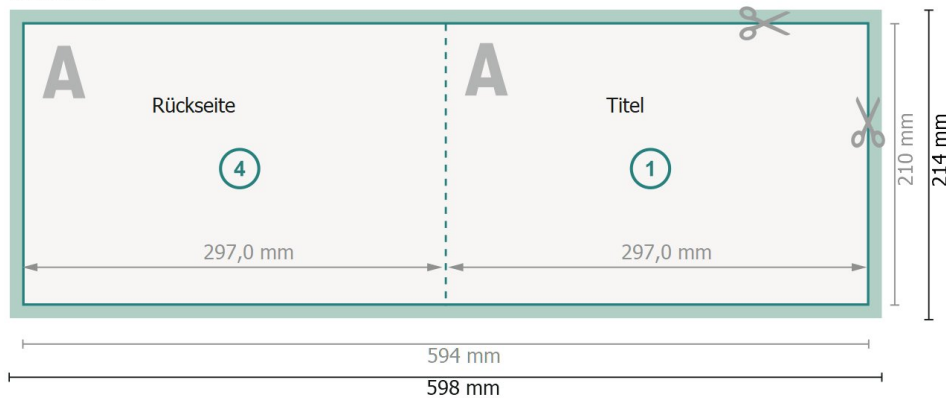

### 1-Bruch Falz

Außenseite

Innenseite

**Datenformat (inkl. 2 mm Beschnitt):**  
59,8 x 21,4 cm

**Beschnitt:**  
2 mm

**Endformat:**  
59,4 x 21 cm

**Endformat (geschlossen):**  
29,7 x 21 cm

**Sicherheitsabstand:**  
4 mm  
Abstand der Texte/Informationen zum Rand des Endformats, dies verhindert unerwünschten Anschnitt.

### Zeichenerklärung

-  Beschnitt
-  Leserichtung
-  Endformat
-  Datenformat
-  Hier wird geschnitten/gestanzt
-  Rillung/Falzung