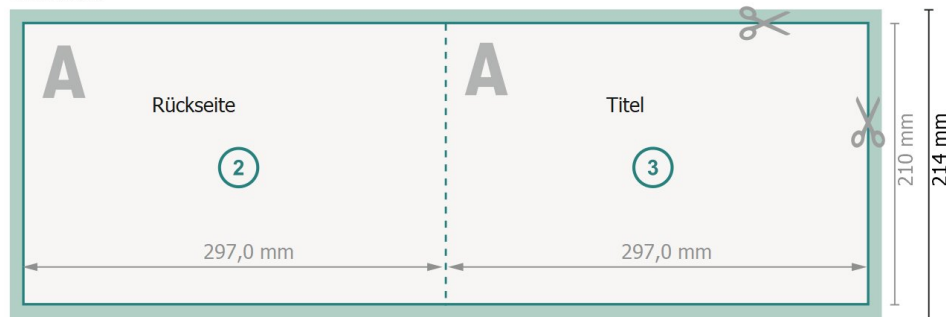

### 1-Bruch Falz

Außenseite

Innenseite

**Datenformat (inkl. 2 mm Beschnitt):**  
59,8 x 21,4 cm

**Beschnitt:**  
2 mm

**Endformat:**  
59,4 x 21 cm

**Endformat (geschlossen):**  
29,7 x 21 cm

**Sicherheitsabstand:**  
4 mm  
Abstand der Texte/Informationen zum Rand des Endformats, dies verhindert unerwünschten Anschnitt.