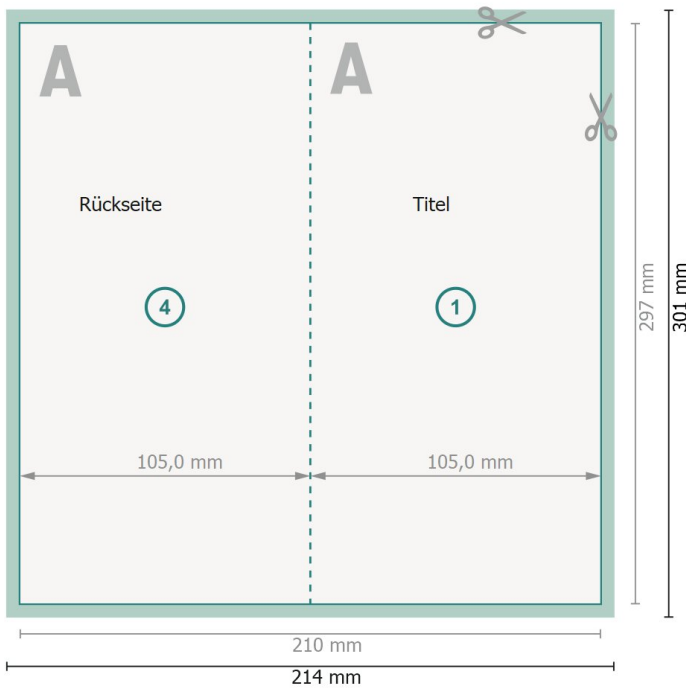

Falzflyer Hochformat, A4 halb

4-seitig, 1-Bruch Falz

Außenseite

Innenseite

Datenformat (inkl. 2 mm Beschnitt):
21,4 x 30,1 cm

Beschnitt:
2 mm

Endformat:
21 x 29,7 cm

Endformat (geschlossen):
10,5 x 29,7 cm

Sicherheitsabstand:
4 mm
Abstand der Texte/Informationen zum Rand des Endformats, dies verhindert unerwünschten Anschnitt.

Zeichenerklärung

- Beschnitt
- Leserichtung
- Endformat
- Datenformat
- Hier wird geschnitten/gestanzt
- Rillung/Falzung

Bitte beachten Sie:

Beschnittzugabe und Sicherheitsabstand wie angegeben anlegen.

Hintergrundfarben, Bilder oder Grafiken bis an den Rand des Datenformates anlegen.

Bei der Produktion können durch das Schneiden, Stanzen und Falzen Toleranzen auftreten.