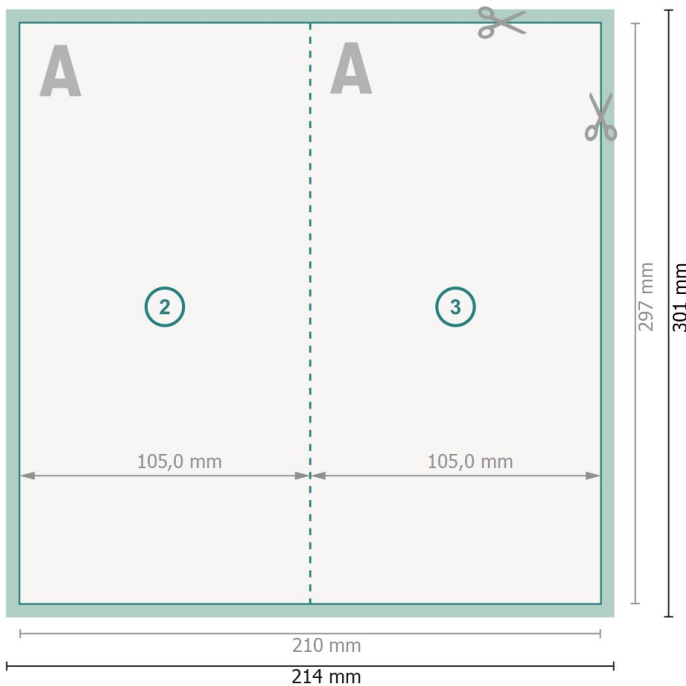

Falzflyer Hochformat, A4 halb

4-seitig, 1-Bruch Falz

Außenseite

Innenseite

Datenformat (inkl. 2 mm Beschnitt):
21,4 x 30,1 cm

Beschnitt:
2 mm

Endformat:
21 x 29,7 cm

Endformat (geschlossen):
10,5 x 29,7 cm

Sicherheitsabstand:
4 mm
Abstand der Texte/Informationen zum Rand des Endformats, dies verhindert unerwünschten Anschnitt.

Zeichenerklärung

- Beschnitt
- Leserichtung
- Endformat
- Datenformat
- Hier wird geschnitten/gestanzt
- Rillung/Falzung

Bitte beachten Sie:

Beschnittzugabe und Sicherheitsabstand wie angegeben anlegen.

Hintergrundfarben, Bilder oder Grafiken bis an den Rand des Datenformates anlegen.

Bei der Produktion können durch das Schneiden, Stanzen und Falzen Toleranzen auftreten.