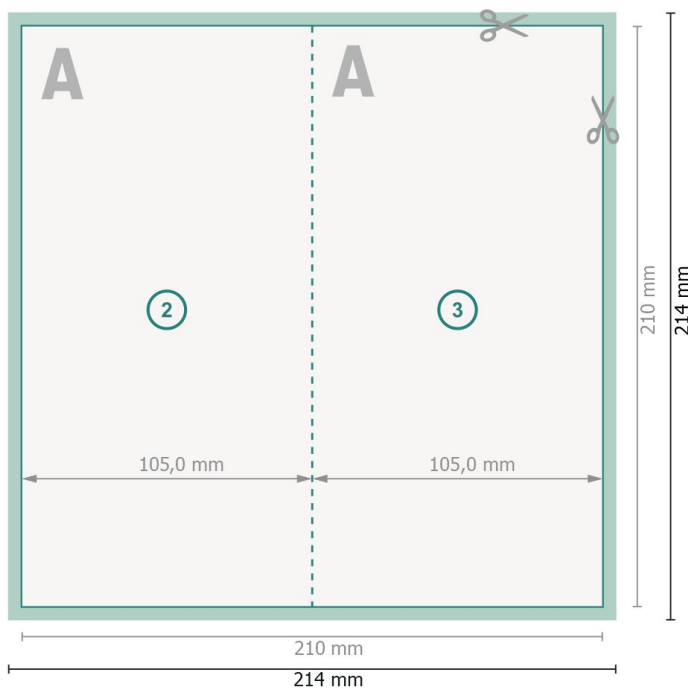

Falzflyer Hochformat, DL

4-seitig, 1-Bruch Falz

Außenseite

Innenseite

Datenformat (inkl. 2 mm Beschnitt):
21,4 x 21,4 cm

Beschnitt:
2 mm

Endformat:
21 x 21 cm

Endformat (geschlossen):
10,5 x 21 cm

Sicherheitsabstand:
4 mm
Abstand der Texte/Informationen zum Rand des Endformats, dies verhindert unerwünschten Anschnitt.

Zeichenerklärung

- Beschnitt
- Leserichtung
- Endformat
- Datenformat
- Hier wird geschnitten/gestanzt
- Rillung/Falzung

Bitte beachten Sie:

Beschnittzugabe und Sicherheitsabstand wie angegeben anlegen.

Hintergrundfarben, Bilder oder Grafiken bis an den Rand des Datenformates anlegen.

Bei der Produktion können durch das Schneiden, Stanzen und Falzen Toleranzen auftreten.