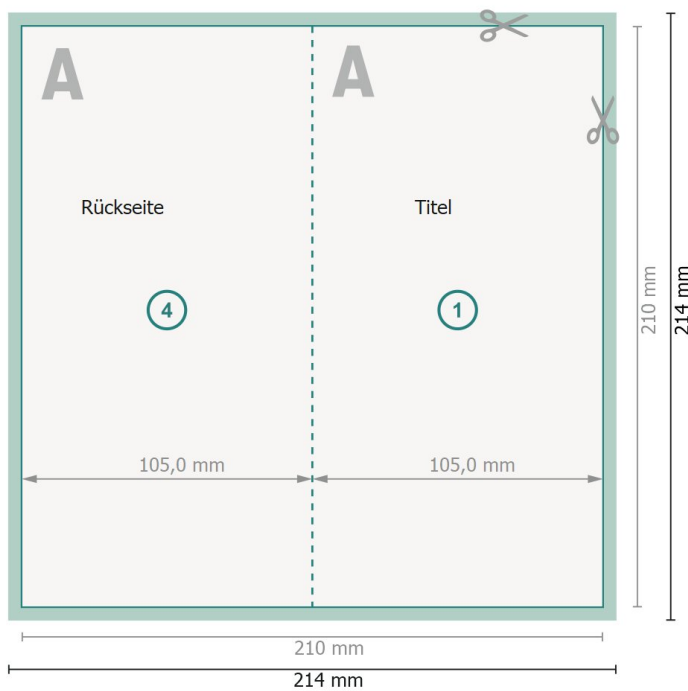

Falzflyer Hochformat, DL

4-seitig, 1-Bruch Falz

Außenseite

Innenseite

Datenformat (inkl. 2 mm Beschnitt):
21,4 x 21,4 cm

Beschnitt:
2 mm

Endformat:
21 x 21 cm

Endformat (geschlossen):
10,5 x 21 cm

Sicherheitsabstand:
4 mm
Abstand der Texte/Informationen zum Rand des Endformats, dies verhindert unerwünschten Anschnitt.

Zeichenerklärung

- Beschnitt
- Leserichtung
- Endformat
- Datenformat
- Hier wird geschnitten/gestanzt
- Rillung/Falzung

Bitte beachten Sie:

Beschnittzugabe und Sicherheitsabstand wie angegeben anlegen.

Hintergrundfarben, Bilder oder Grafiken bis an den Rand des Datenformates anlegen.

Bei der Produktion können durch das Schneiden, Stanzen und Falzen Toleranzen auftreten.