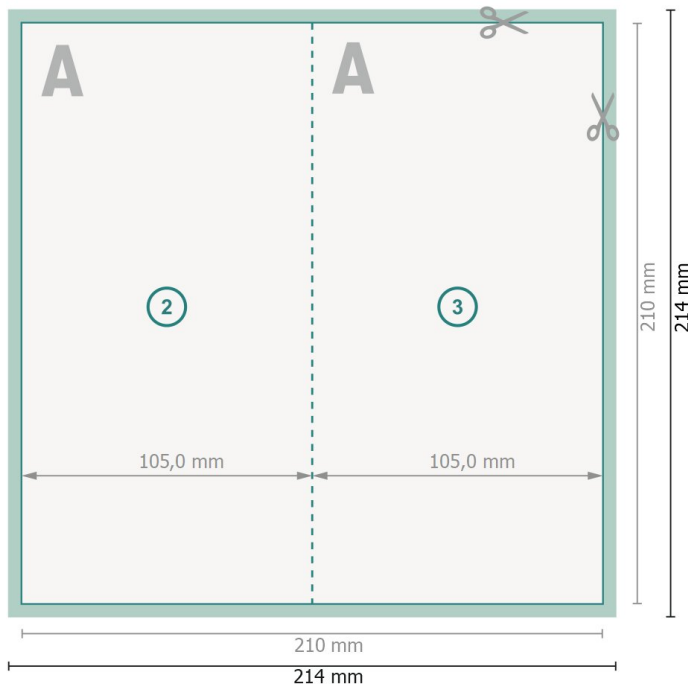

Falzflyer Hochformat, DL

4-seitig, 1-Bruch Falz

Außenseite

Innenseite

Datenformat (inkl. 2 mm Beschnitt):
21,4 x 21,4 cm

Beschnitt:
2 mm

Endformat:
21 x 21 cm

Endformat (geschlossen):
10,5 x 21 cm

Sicherheitsabstand:
4 mm
Abstand der Texte/Informationen zum Rand des Endformats, dies verhindert unerwünschten Anschnitt.

Zeichenerklärung

-  Beschnitt
-  Leserichtung
-  Endformat
-  Datenformat
-  Hier wird geschnitten/gestanzt
-  Rillung/Falzung

Bitte beachten Sie:

Beschnittzugabe und Sicherheitsabstand wie angegeben anlegen.

Hintergrundfarben, Bilder oder Grafiken bis an den Rand des Datenformates anlegen.

Bei der Produktion können durch das Schneiden, Stanzen und Falzen Toleranzen auftreten.