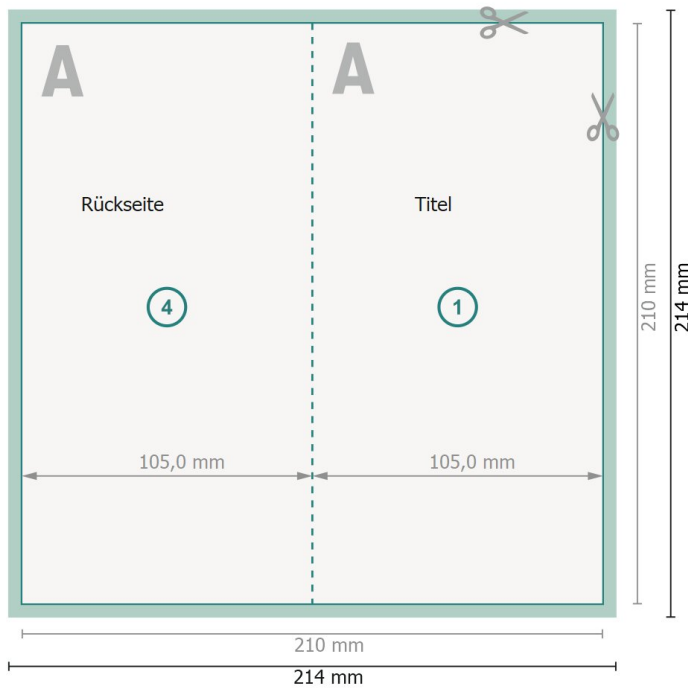

Falzflyer Hochformat, DL

4-seitig, 1-Bruch Falz

Außenseite

Innenseite

Datenformat (inkl. 2 mm Beschnitt):
21,4 x 21,4 cm

Beschnitt:
2 mm

Endformat:
21 x 21 cm

Endformat (geschlossen):
10,5 x 21 cm

Sicherheitsabstand:
4 mm
Abstand der Texte/Informationen zum Rand des Endformats, dies verhindert unerwünschten Anschnitt.

Zeichenerklärung

-  Beschnitt
-  Leserichtung
-  Endformat
-  Datenformat
-  Hier wird geschnitten/gestanzt
-  Rillung/Falzung

Bitte beachten Sie:

Beschnittzugabe und Sicherheitsabstand wie angegeben anlegen.

Hintergrundfarben, Bilder oder Grafiken bis an den Rand des Datenformates anlegen.

Bei der Produktion können durch das Schneiden, Stanzen und Falzen Toleranzen auftreten.