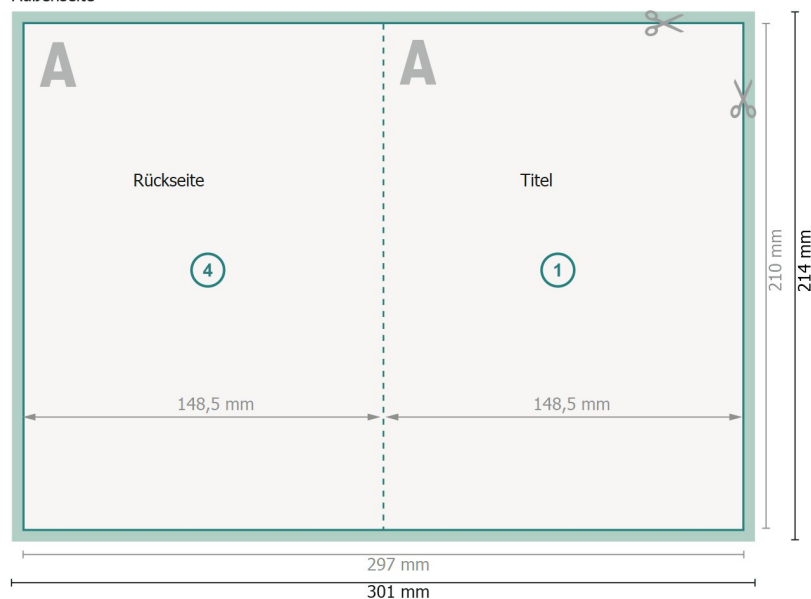

# Klappkarten Hochformat, A5

## 1-Bruch Falz

Außenseite

**Datenformat (inkl. 2 mm Beschnitt):**

30,1 x 21,4 cm

**Beschnitt:**

2 mm

**Endformat:**

29,7 x 21 cm

**Endformat (geschlossen):**

14,8 x 21 cm

**Sicherheitsabstand:**

4 mm

Abstand der Texte/Informationen zum Rand des Endformats, dies verhindert unerwünschten Anschnitt.

Innenseite

### Zeichenerklärung

 Beschnitt

 Leserichtung

 Endformat

 Datenformat

 Hier wird geschnitten/gestanz