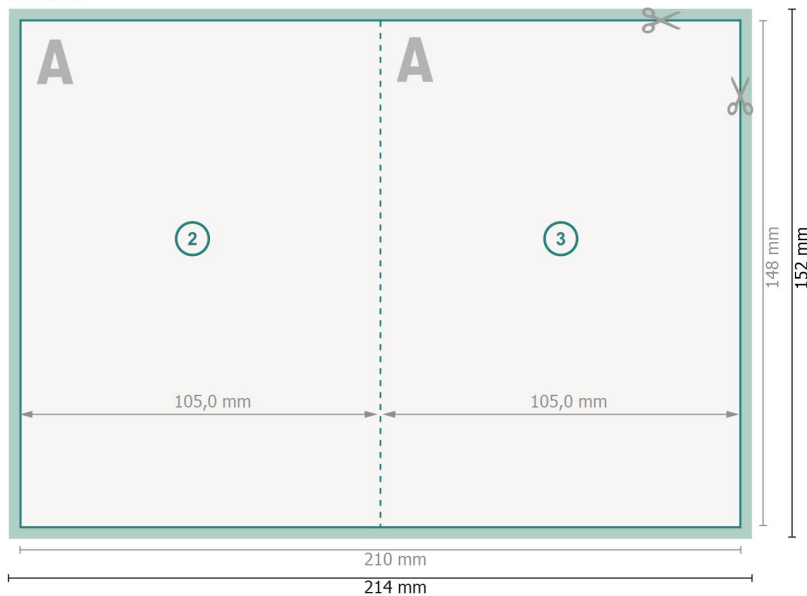

Klappkarten Hochformat, A6

4-seitig, 1-Bruch Falz

Außenseite

Innenseite

Datenformat (inkl. 2 mm Beschnitt):
21,4 x 15,2 cm

Beschnitt:
2 mm

Endformat:
21 x 14,8 cm

Endformat (geschlossen):
10,5 x 14,8 cm

Sicherheitsabstand:
4 mm
Abstand der Texte/Informationen zum Rand des Endformats, dies verhindert unerwünschten Anschnitt.

Zeichenerklärung

- Beschnitt
- Leserichtung
- Endformat
- Datenformat
- Hier wird geschnitten/gestanzt