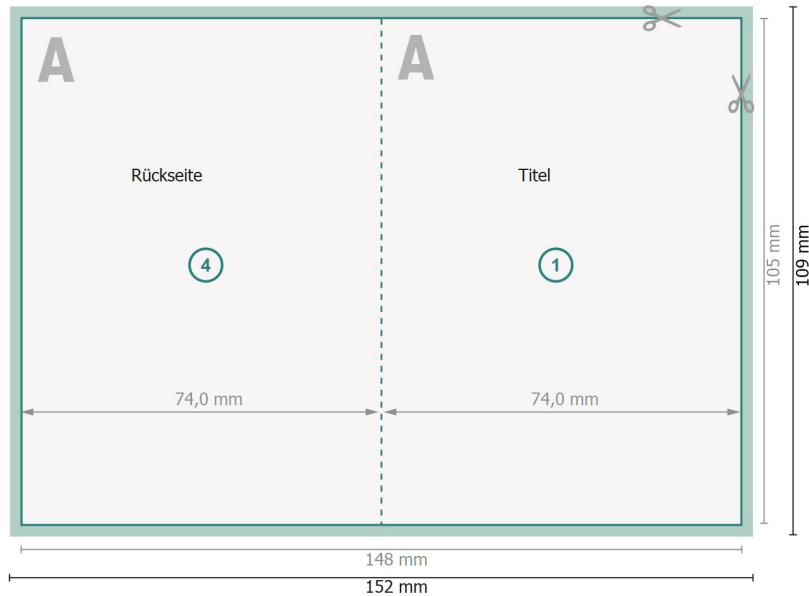

Klappkarten Hochformat, A7

1-Bruch Falz

Außenseite

Innenseite

Datenformat (inkl. 2 mm Beschnitt):
15,2 x 10,9 cm

Beschnitt:
2 mm

Endformat:
14,8 x 10,5 cm

Endformat (geschlossen):
7,4 x 10,5 cm

Sicherheitsabstand:
4 mm
Abstand der Texte/Informationen zum Rand des Endformats, dies verhindert unerwünschten Anschnitt.

Zeichenerklärung

- Beschnitt
- Leserichtung
- Endformat
- Datenformat
- Hier wird geschnitten/gestanzt

Bitte beachten Sie:

Beschnittzugabe und Sicherheitsabstand wie angegeben anlegen.

Hintergrundfarben, Bilder oder Grafiken bis an den Rand des Datenformates anlegen.

Bei der Produktion können durch das Schneiden, Stanzen und Falzen Toleranzen auftreten.