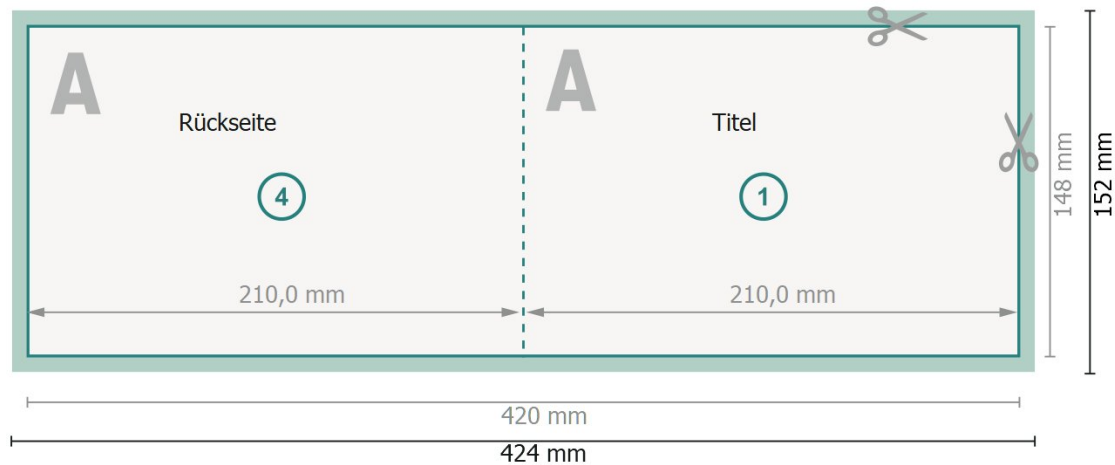

Klappkarten Querformat, A5

1-Bruch Falz

Außenseite

Innenseite

Datenformat (inkl. 2 mm Beschnitt):

42,4 x 15,2 cm

Beschnitt:

2 mm

Endformat:

42 x 14,8 cm

Endformat (geschlossen):

21 x 14,8 cm

Sicherheitsabstand:

4 mm

Abstand der Texte/Informationen zum Rand des Endformats, dies verhindert unerwünschten Anschnitt.

Bitte beachten Sie: