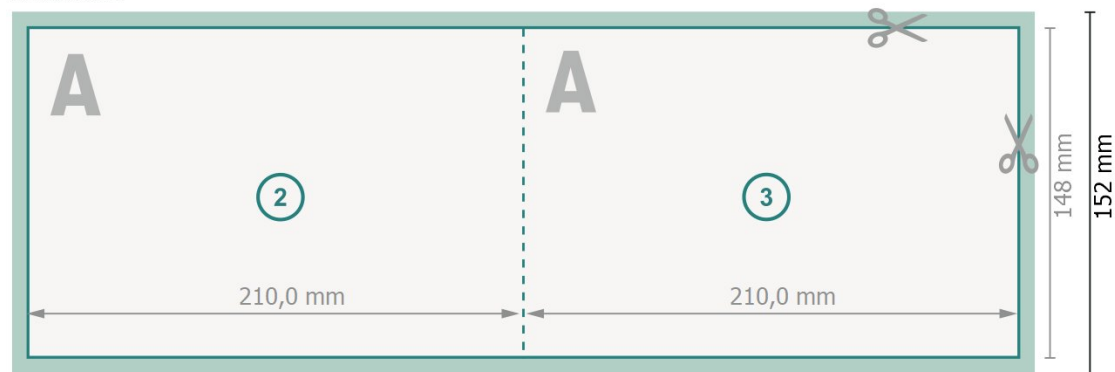

Klappkarten Querformat, A5

1-Bruch Falz

Außenseite

Innenseite

Datenformat (inkl. 2 mm Beschnitt):

42,4 x 15,2 cm

Beschnitt:

2 mm

Endformat:

42 x 14,8 cm

Endformat (geschlossen):

21 x 14,8 cm

Sicherheitsabstand:

4 mm

Abstand der Texte/Informationen zum Rand des Endformats, dies verhindert unerwünschten Anschnitt.

Bitte beachten Sie: