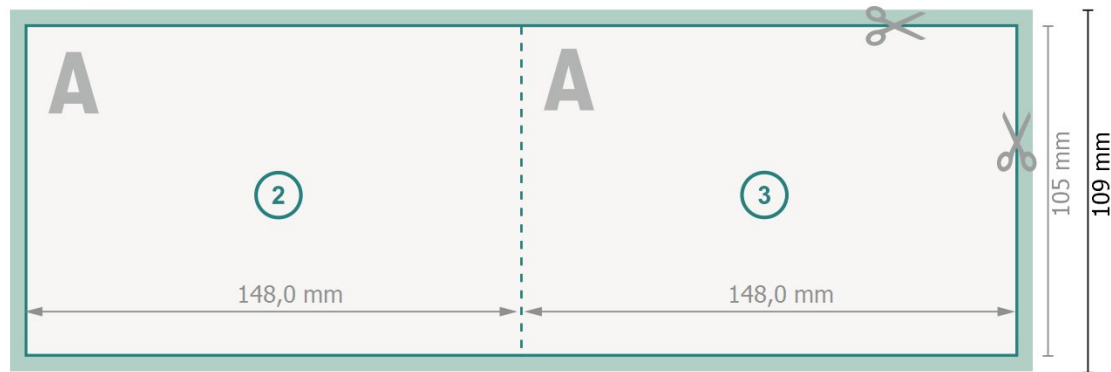

Klappkarten Querformat, A6

1-Bruch Falz

Außenseite

Innenseite

Datenformat (inkl. 2 mm Beschnitt):

30 x 10,9 cm

Beschnitt:

2 mm

Endformat:

29,6 x 10,5 cm

Endformat (geschlossen):

14,8 x 10,5 cm

Sicherheitsabstand:

4 mm

Abstand der Texte/Informationen zum Rand des Endformats, dies verhindert unerwünschten Anschnitt.

Zeichenerklärung

 Beschnitt

 Leserichtung

 Endformat

 Datenformat

 Hier wird geschnitten/gestanz

Bitte beachten Sie:

Beschnittzugabe und Sicherheitsabstand wie angegeben anlegen.

Hintergrundfarben, Bilder oder Grafiken bis an den Rand des Datenformates anlegen.