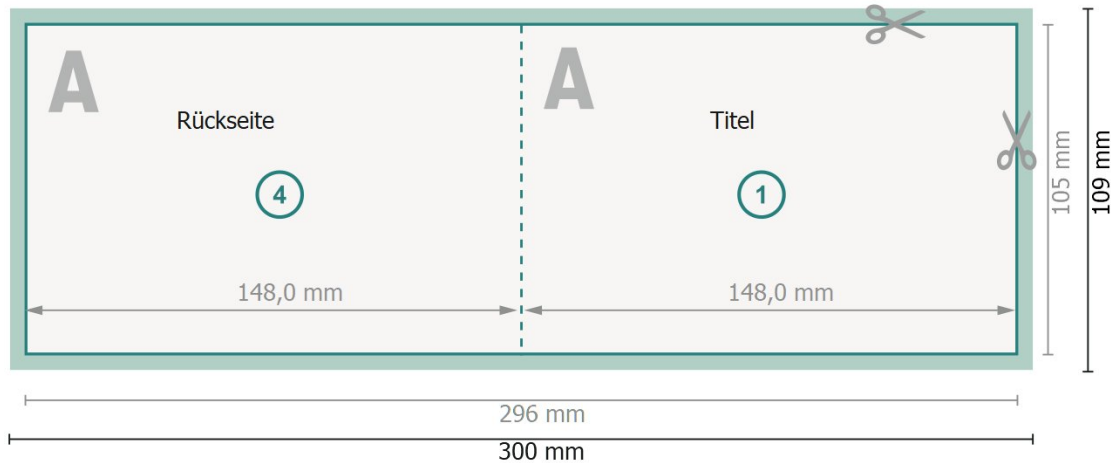

Klappkarten Querformat, A6

1-Bruch Falz

Außenseite

Innenseite

Datenformat (inkl. 2 mm Beschnitt):

30 x 10,9 cm

Beschnitt:

2 mm

Endformat:

29,6 x 10,5 cm

Endformat (geschlossen):

14,8 x 10,5 cm

Sicherheitsabstand:

4 mm

Abstand der Texte/Informationen zum Rand des Endformats, dies verhindert unerwünschten Anschnitt.

Zeichenerklärung

 Beschnitt

 Leserichtung

 Endformat

 Datenformat

 Hier wird geschnitten/gestanz

Bitte beachten Sie:

Beschnittzugabe und Sicherheitsabstand wie angegeben anlegen.

Hintergrundfarben, Bilder oder Grafiken bis an den Rand des Datenformates anlegen.