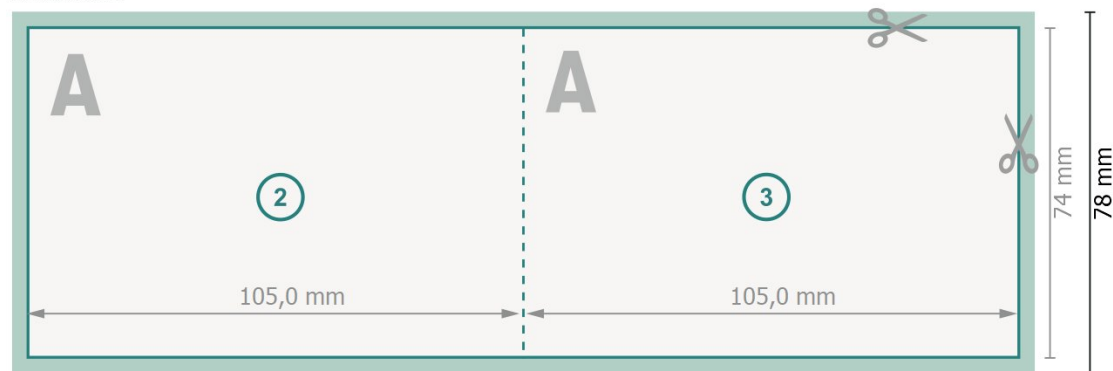

Klappkarten Querformat, A7

1-Bruch Falz

Außenseite

Innenseite

Datenformat (inkl. 2 mm Beschnitt):

21,4 x 7,8 cm

Beschnitt:

2 mm

Endformat:

21 x 7,4 cm

Endformat (geschlossen):

10,5 x 7,4 cm

Sicherheitsabstand:

4 mm

Abstand der Texte/Informationen zum Rand des Endformats, dies verhindert unerwünschten Anschnitt.

Bitte beachten Sie: