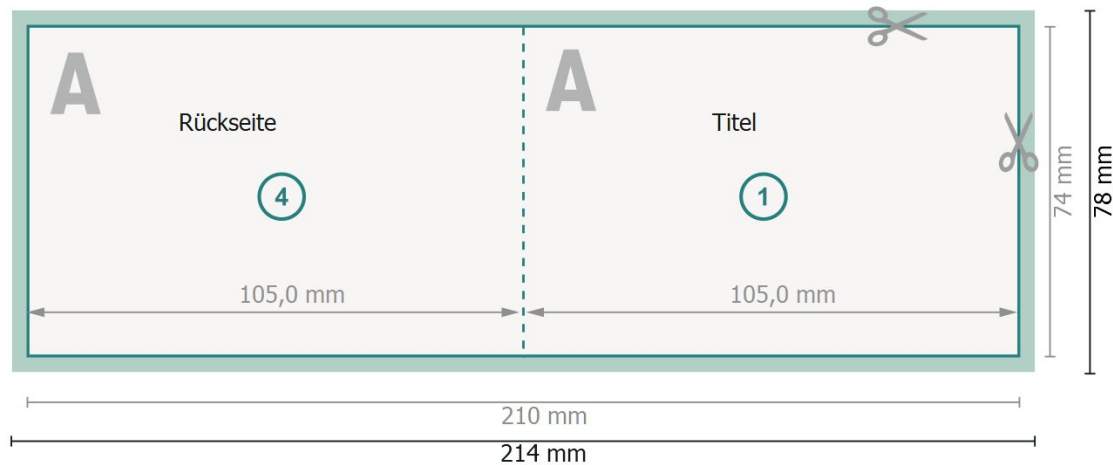

Klappkarten Querformat, A7

1-Bruch Falz

Außenseite

Innenseite

Datenformat (inkl. 2 mm Beschnitt):

21,4 x 7,8 cm

Beschnitt:

2 mm

Endformat:

21 x 7,4 cm

Endformat (geschlossen):

10,5 x 7,4 cm

Sicherheitsabstand:

4 mm

Abstand der Texte/Informationen zum Rand des Endformats, dies verhindert unerwünschten Anschnitt.

Bitte beachten Sie:

Beschnittzugabe und Sicherheitsabstand wie angegeben anlegen.

Hintergrundfarben, Bilder oder Grafiken bis an den Rand des Datenformates anlegen.

Bei der Produktion können durch das Schneiden, Stanzen und Falzen Toleranzen auftreten.